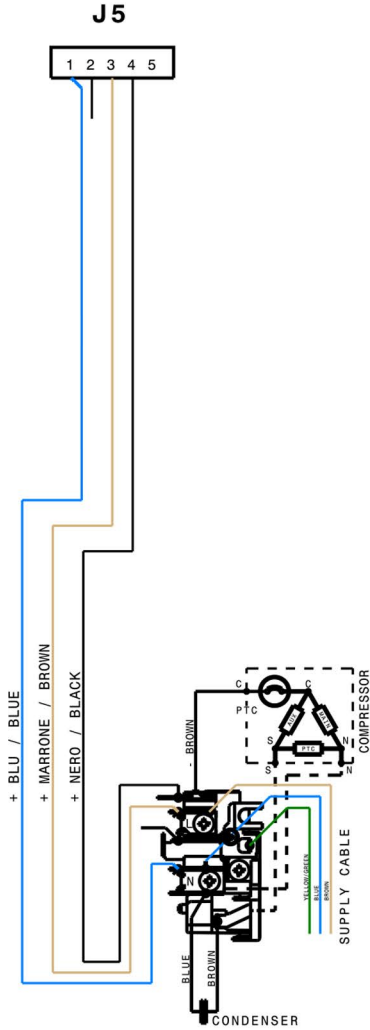

ERF 501L POWER BOARD

807493260
P00ZS300000101