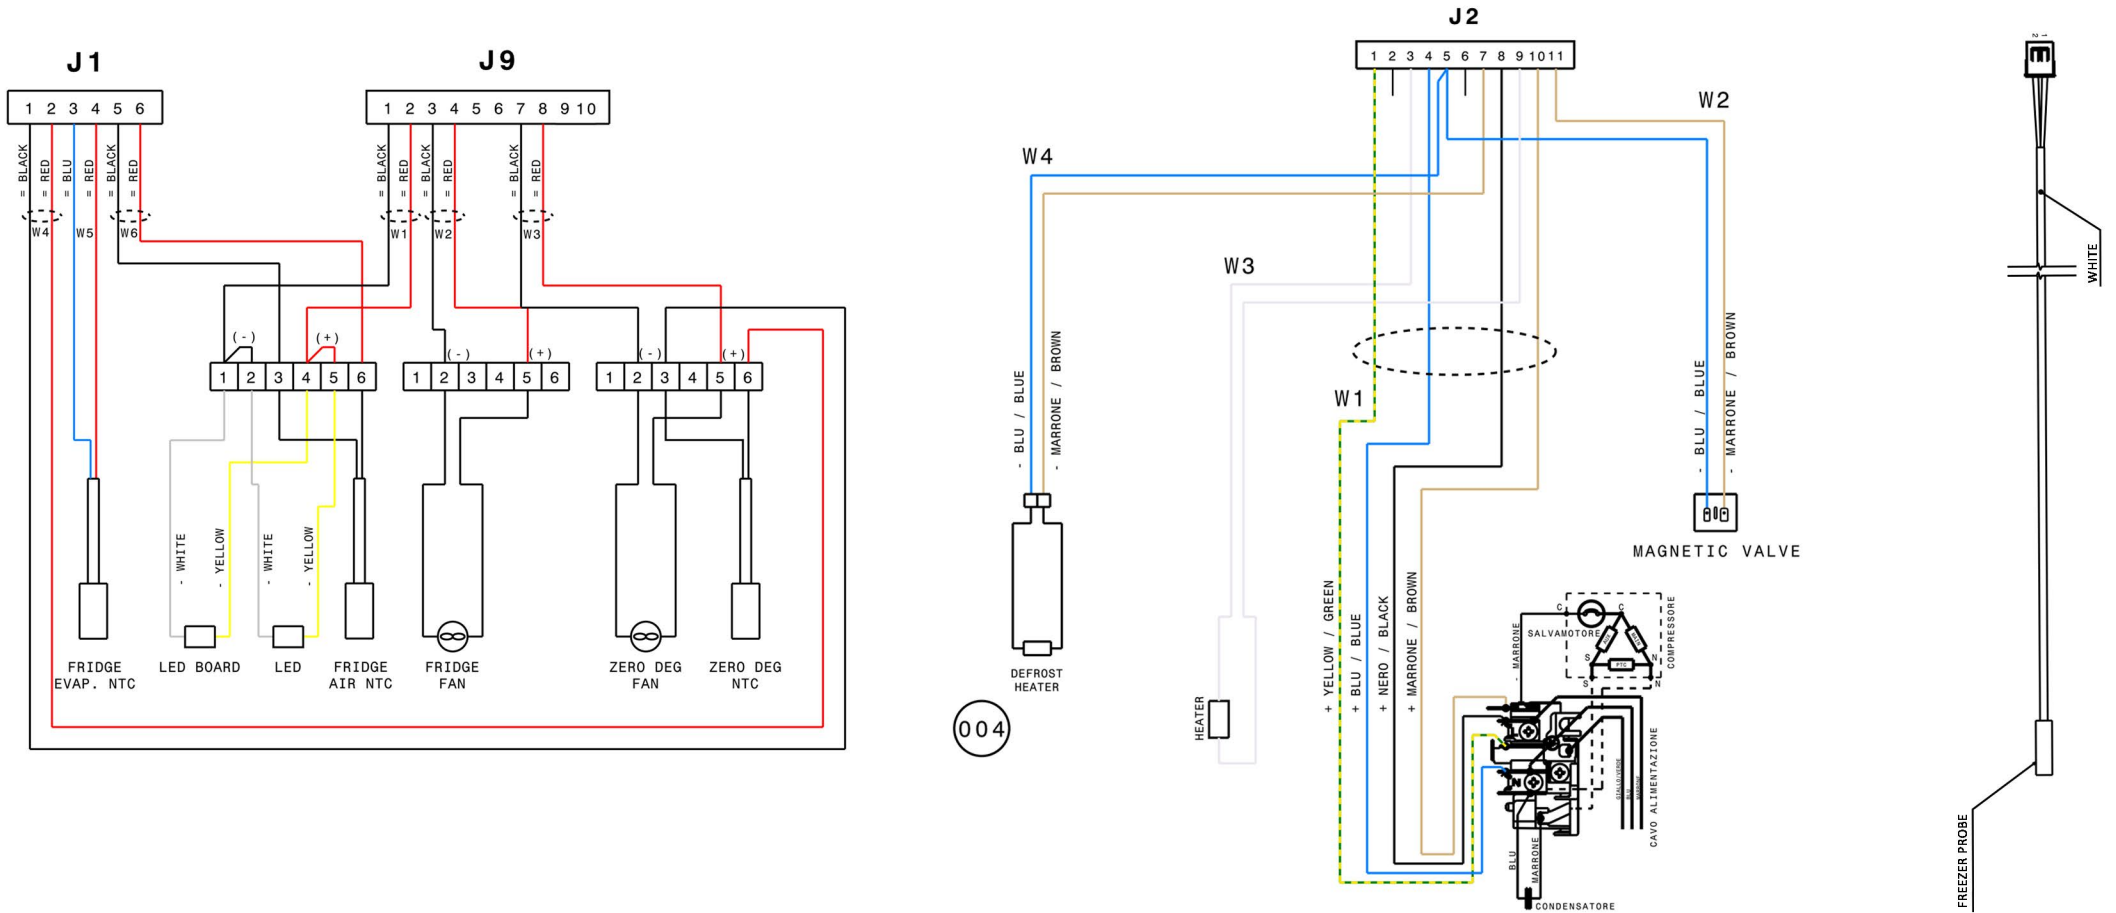

# ERF 2002 POWER BOARD

808441525

P00ZS300000096