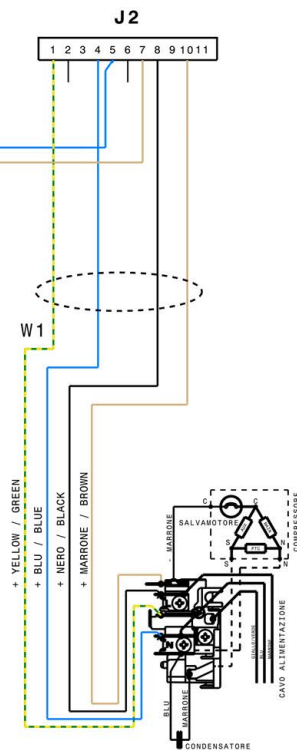

# ERF 2002 POWER BOARD

808441527  
P00ZS300000094