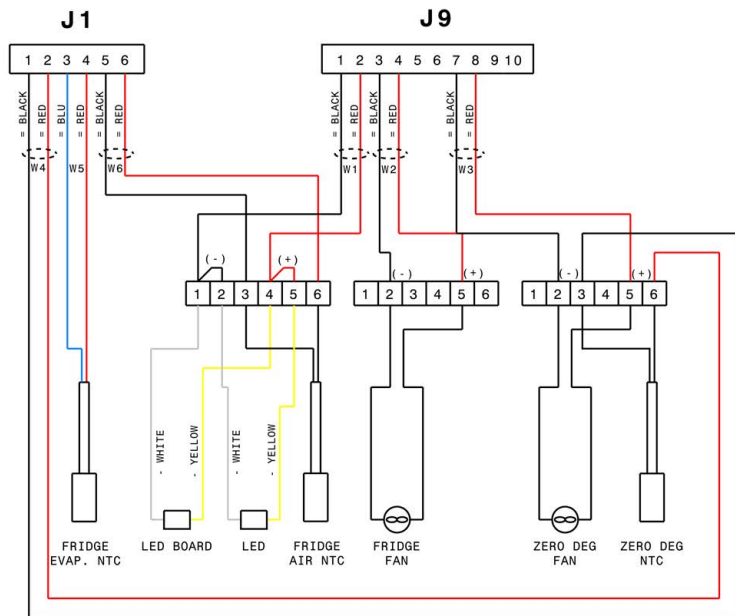

# ERF 2002 POWER BOARD

808441527  
P00ZS300000094