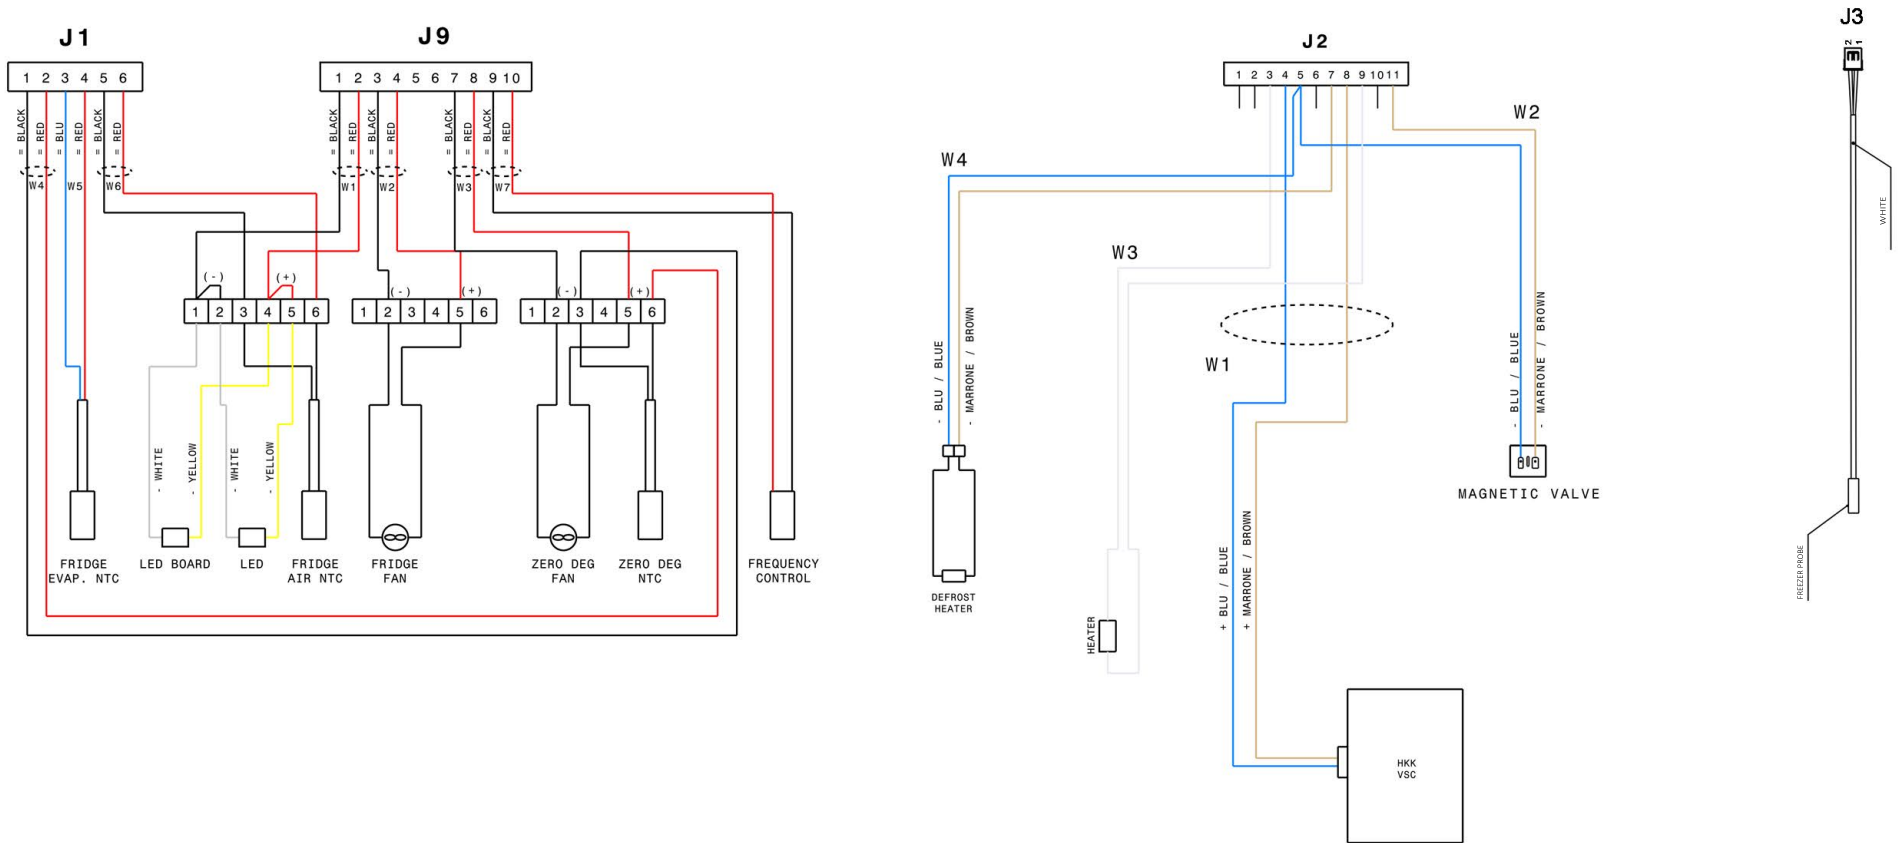

ERF 2002 POWER BOARD

P00ZS30000093
808441526