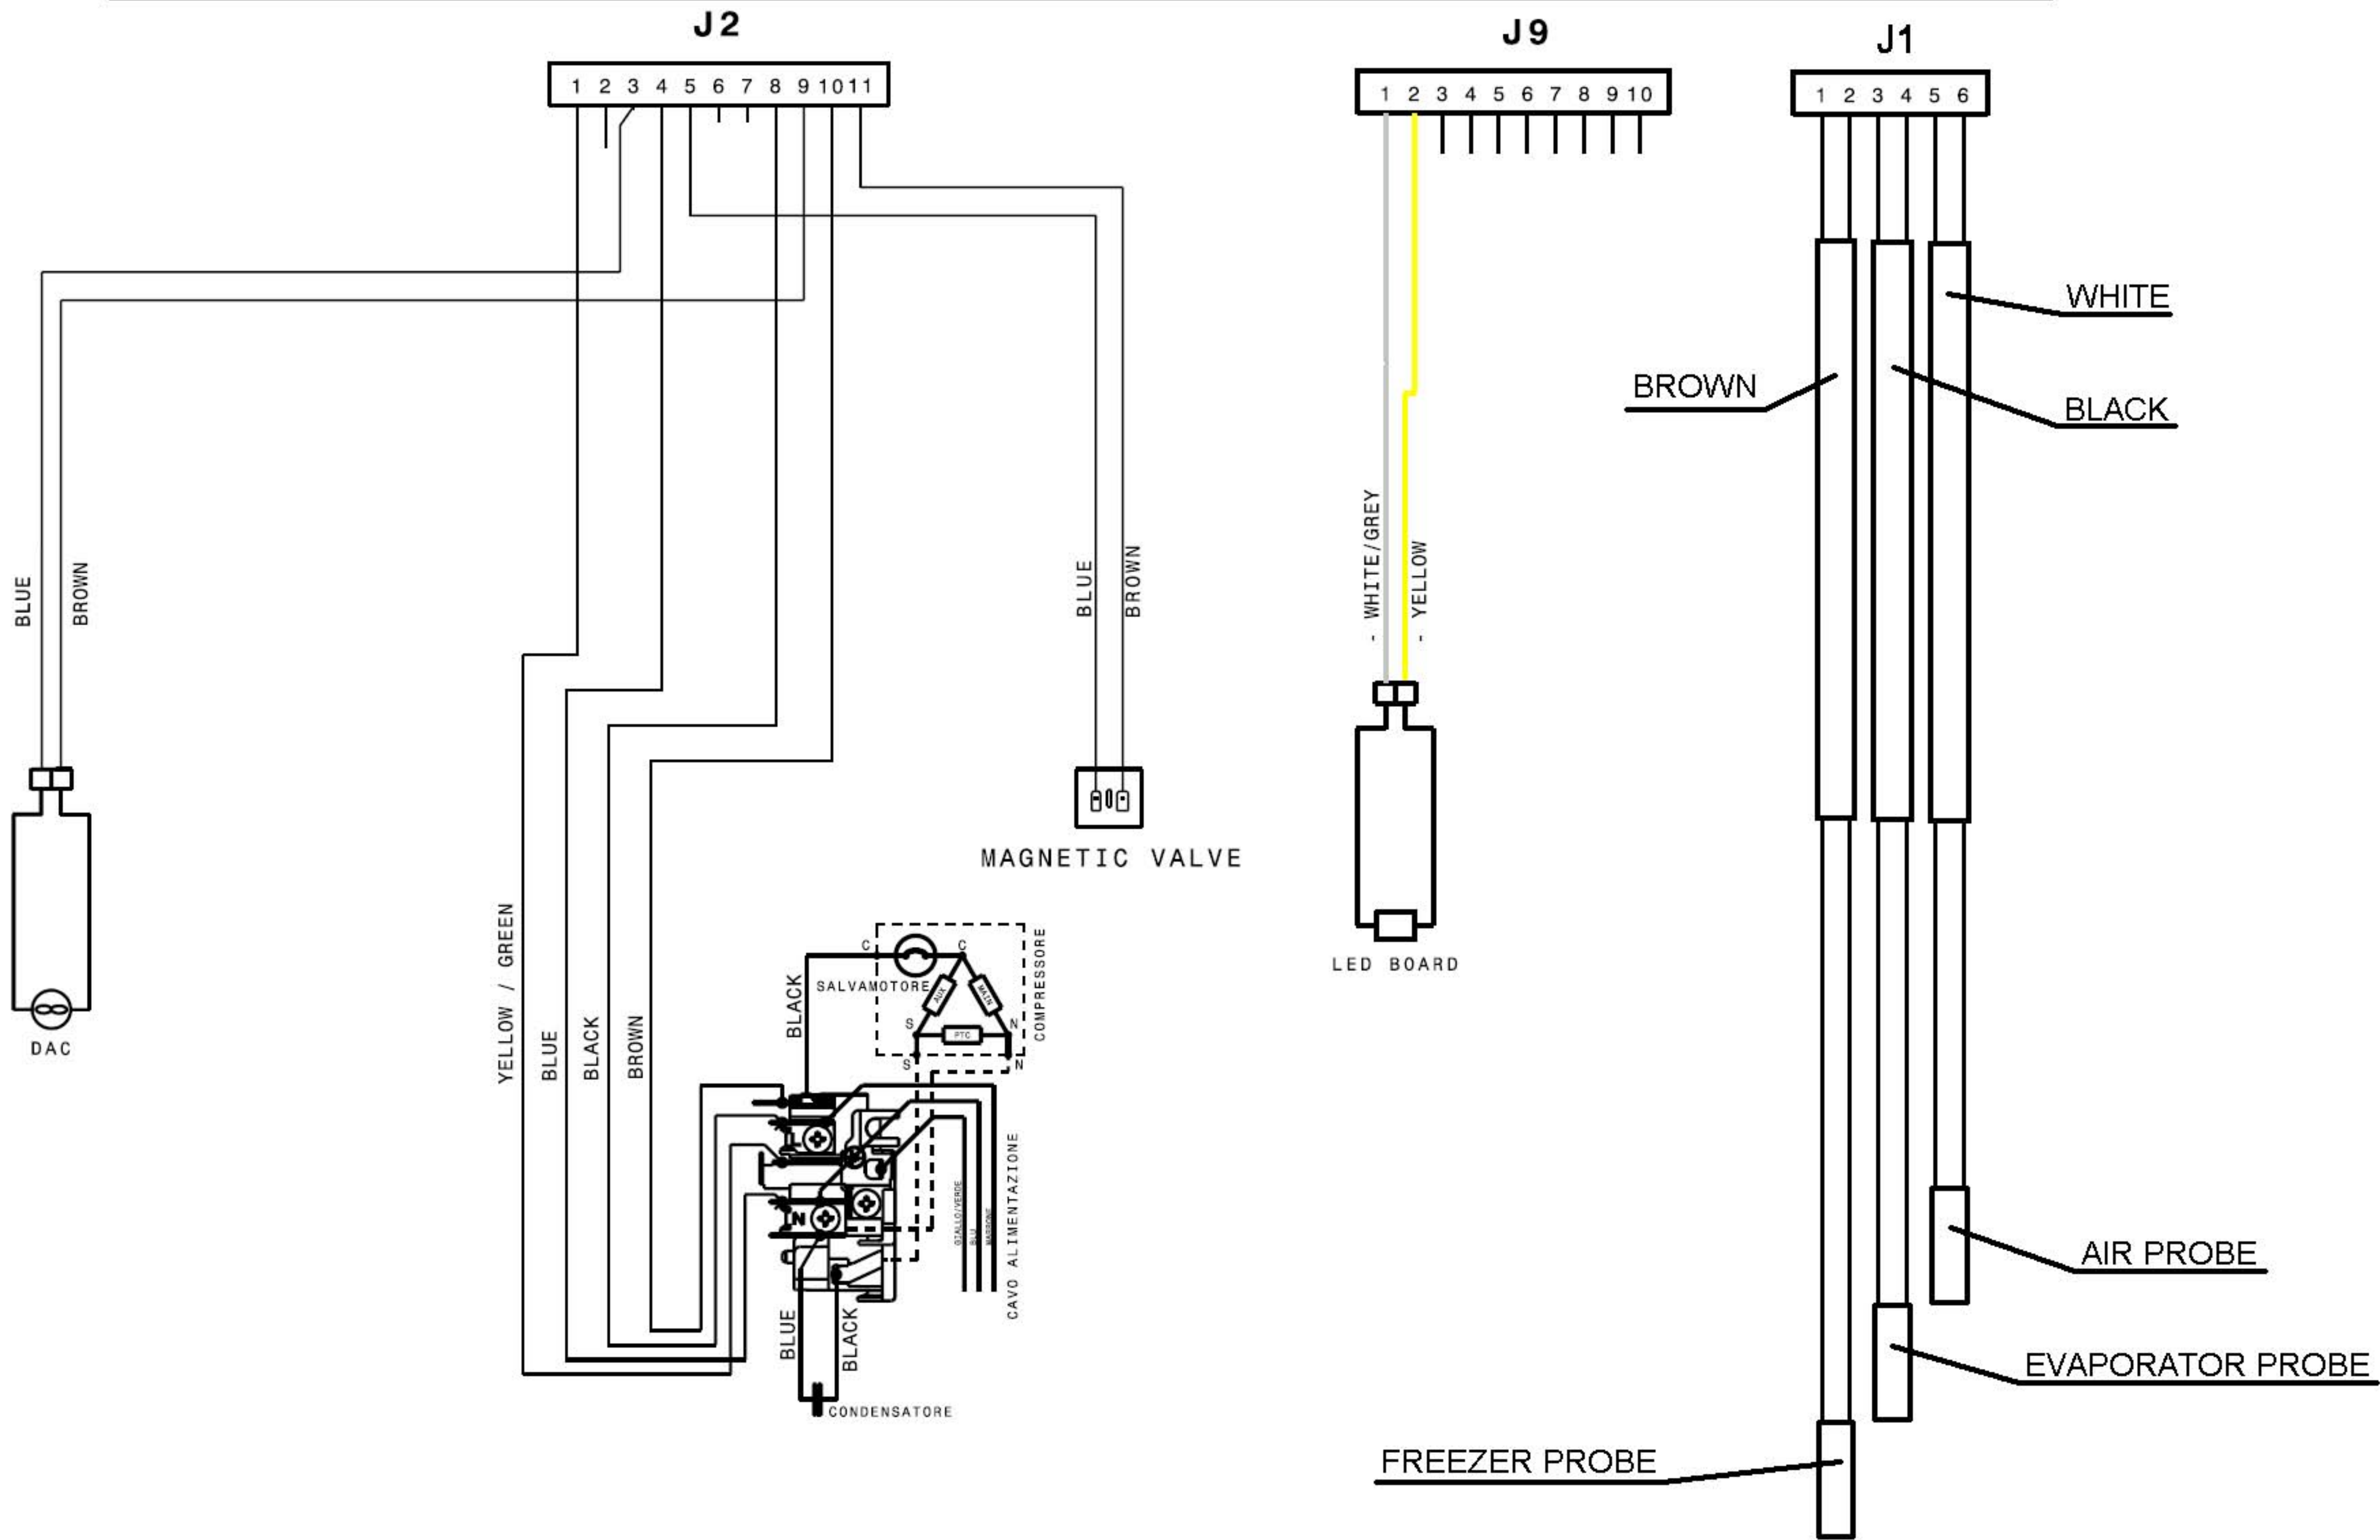

ERF 2002 POWER BOARD

P00ZS30000091