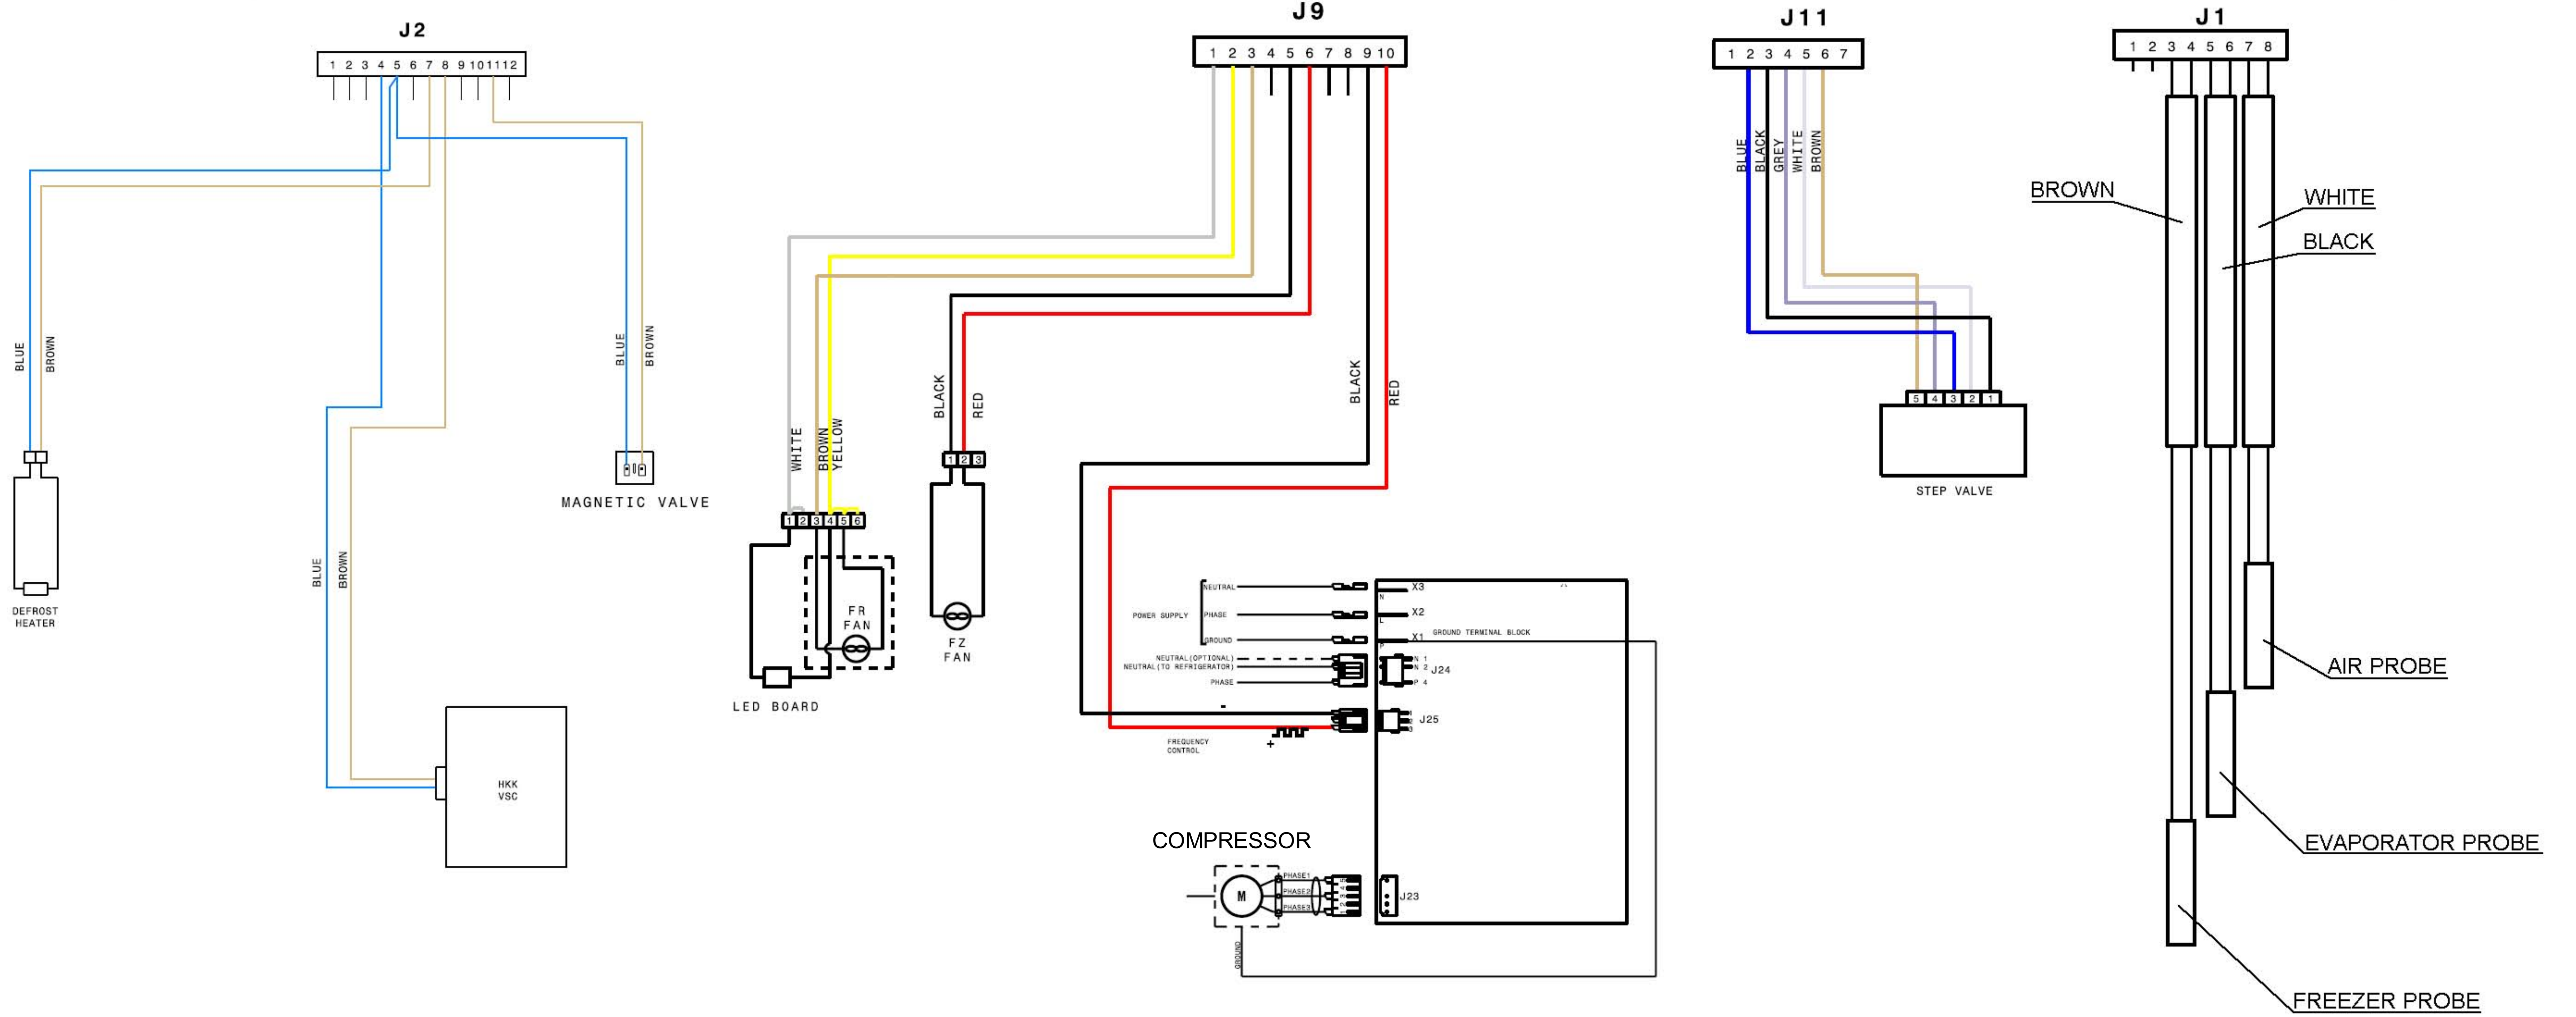

ERF 2003 POWER BOARD

P00ZS300000090