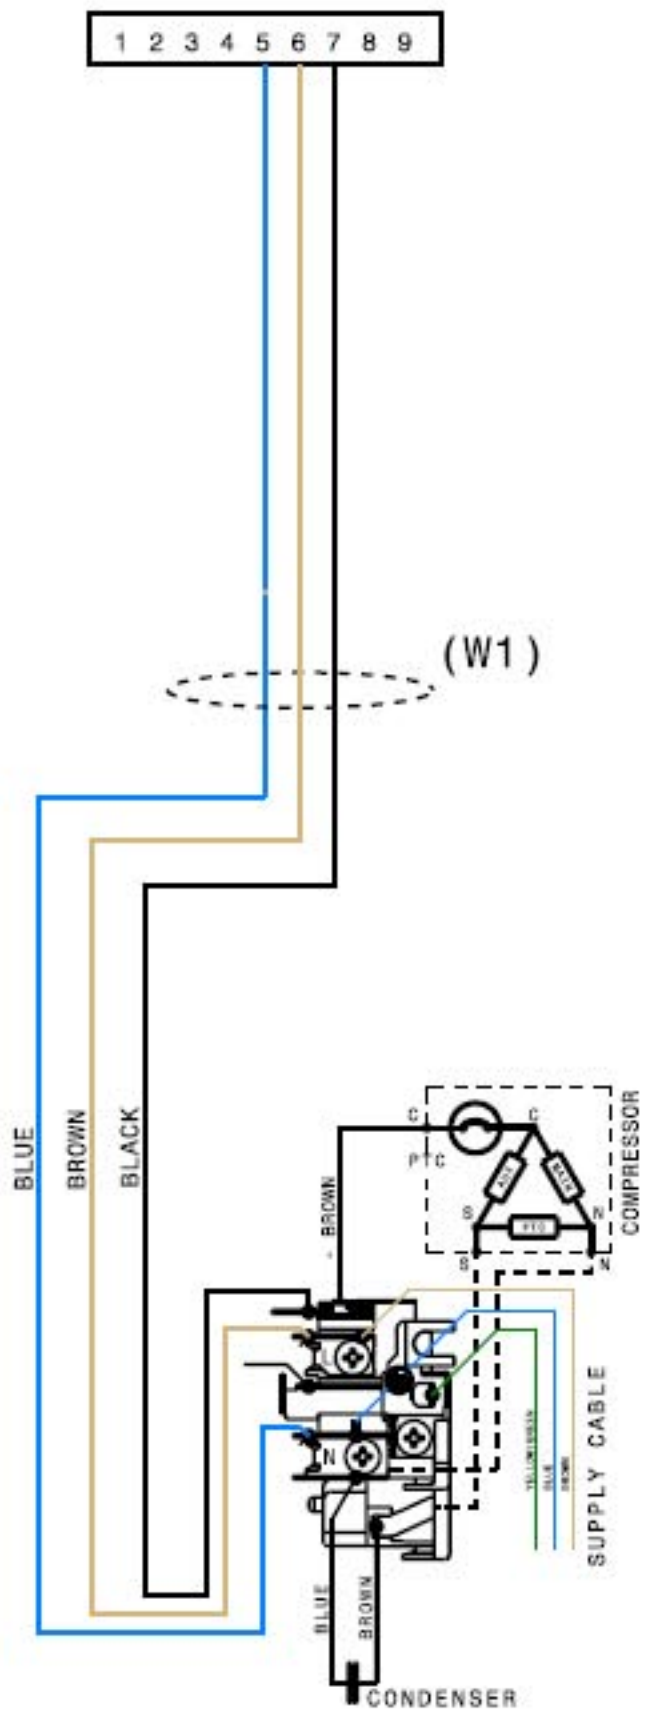

ERF 2001 J7

ERF 2001 POWER BOARD

P00ZS30000083