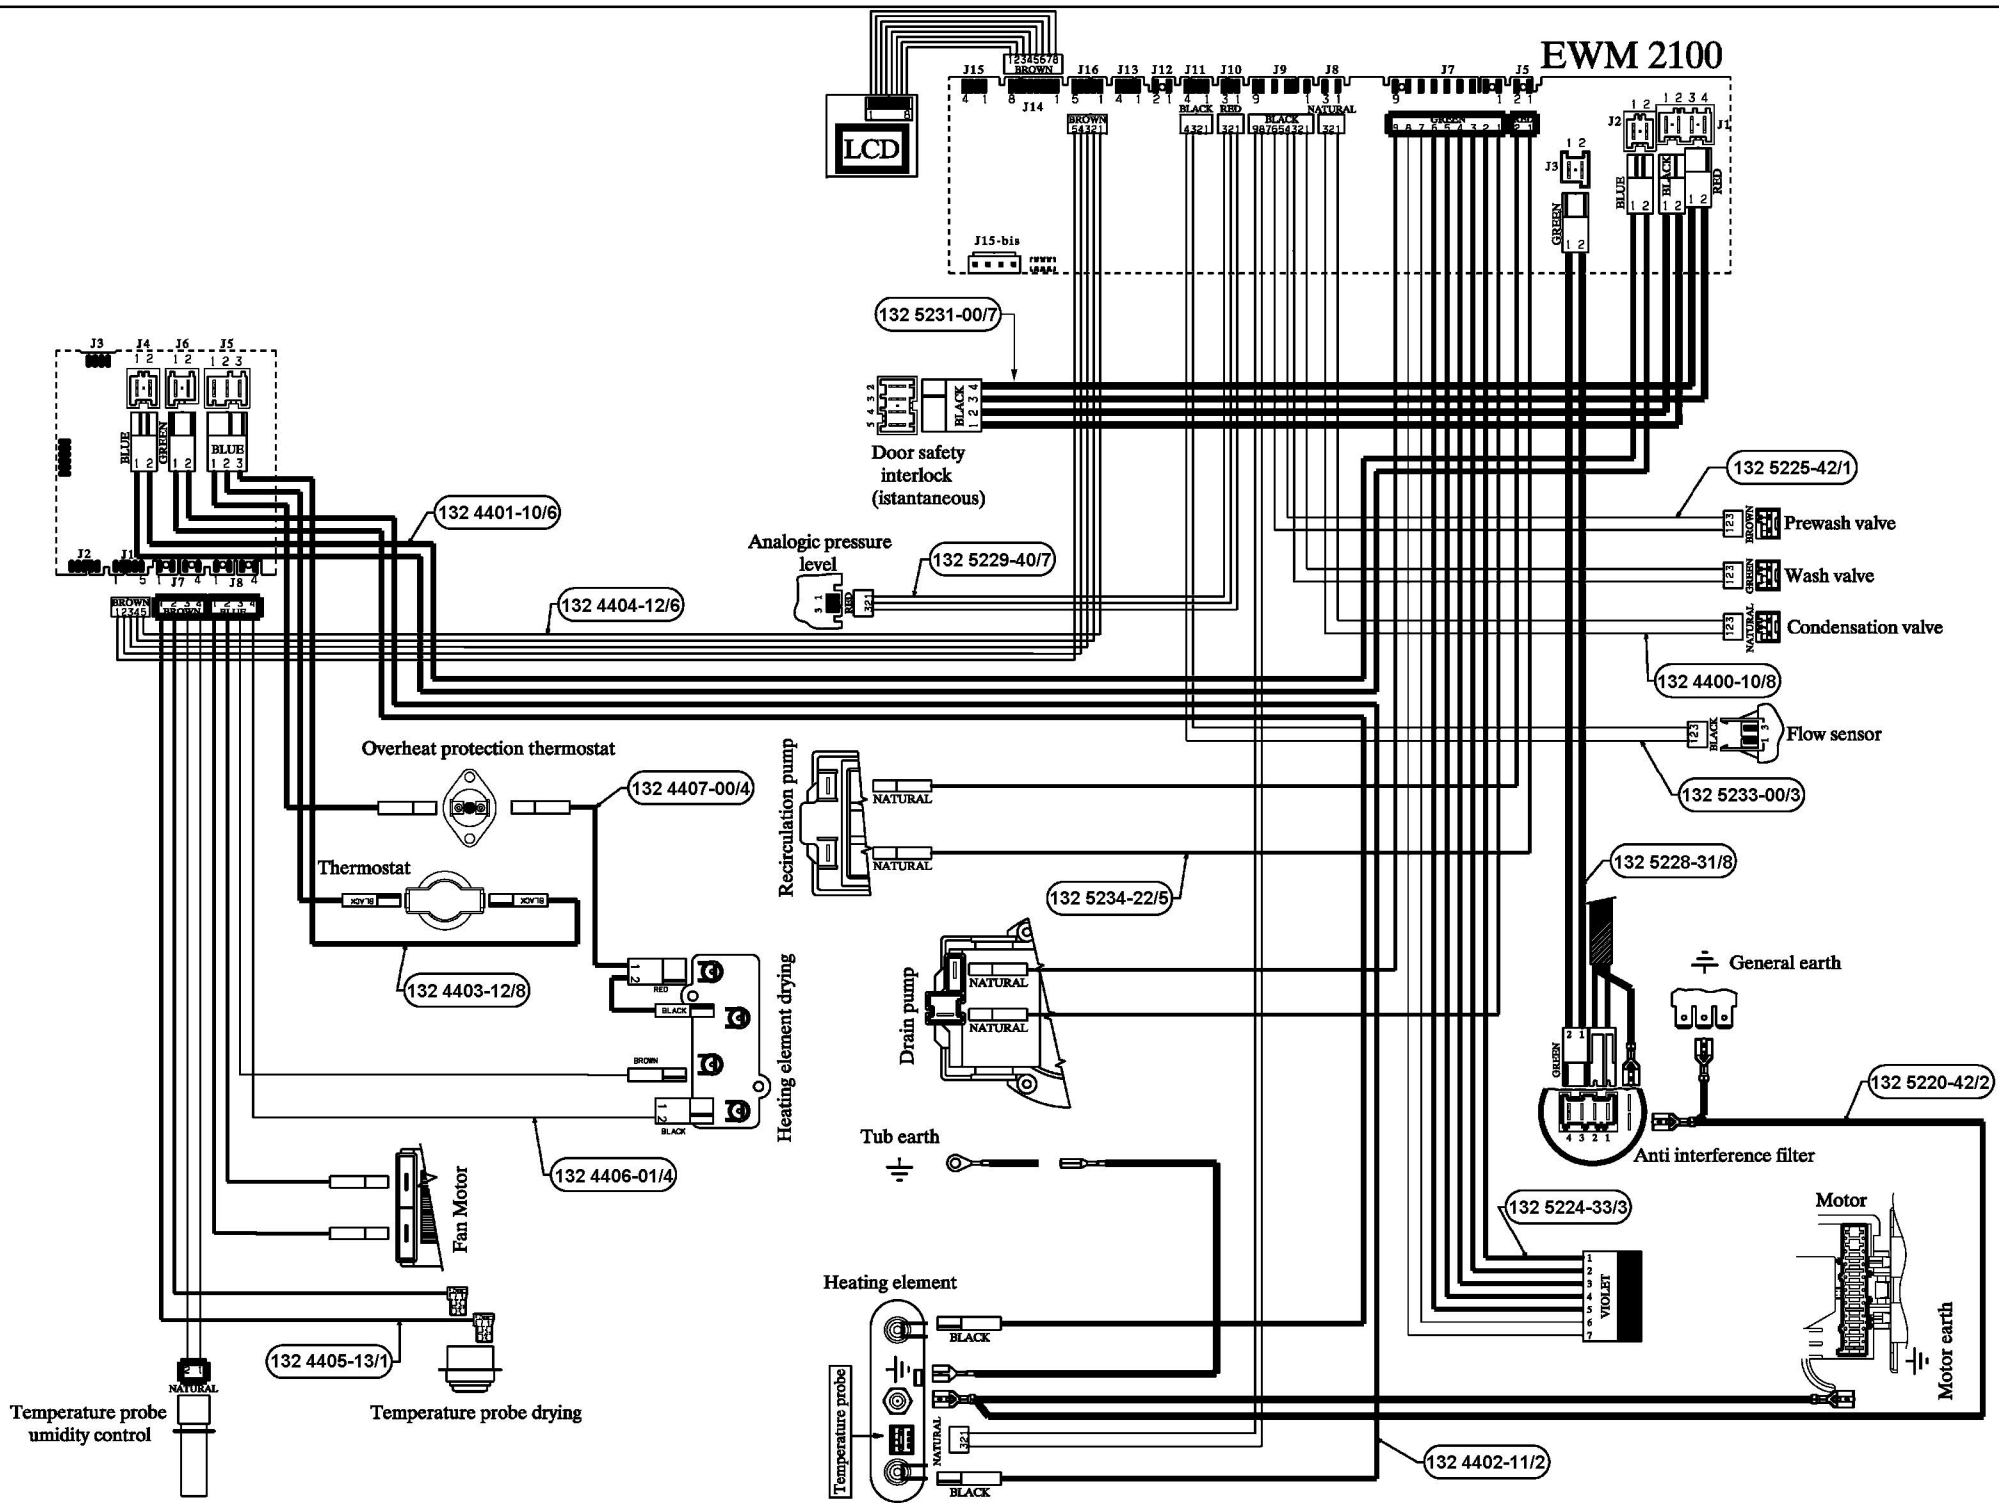

EWM 2100

WIRING HARNESS