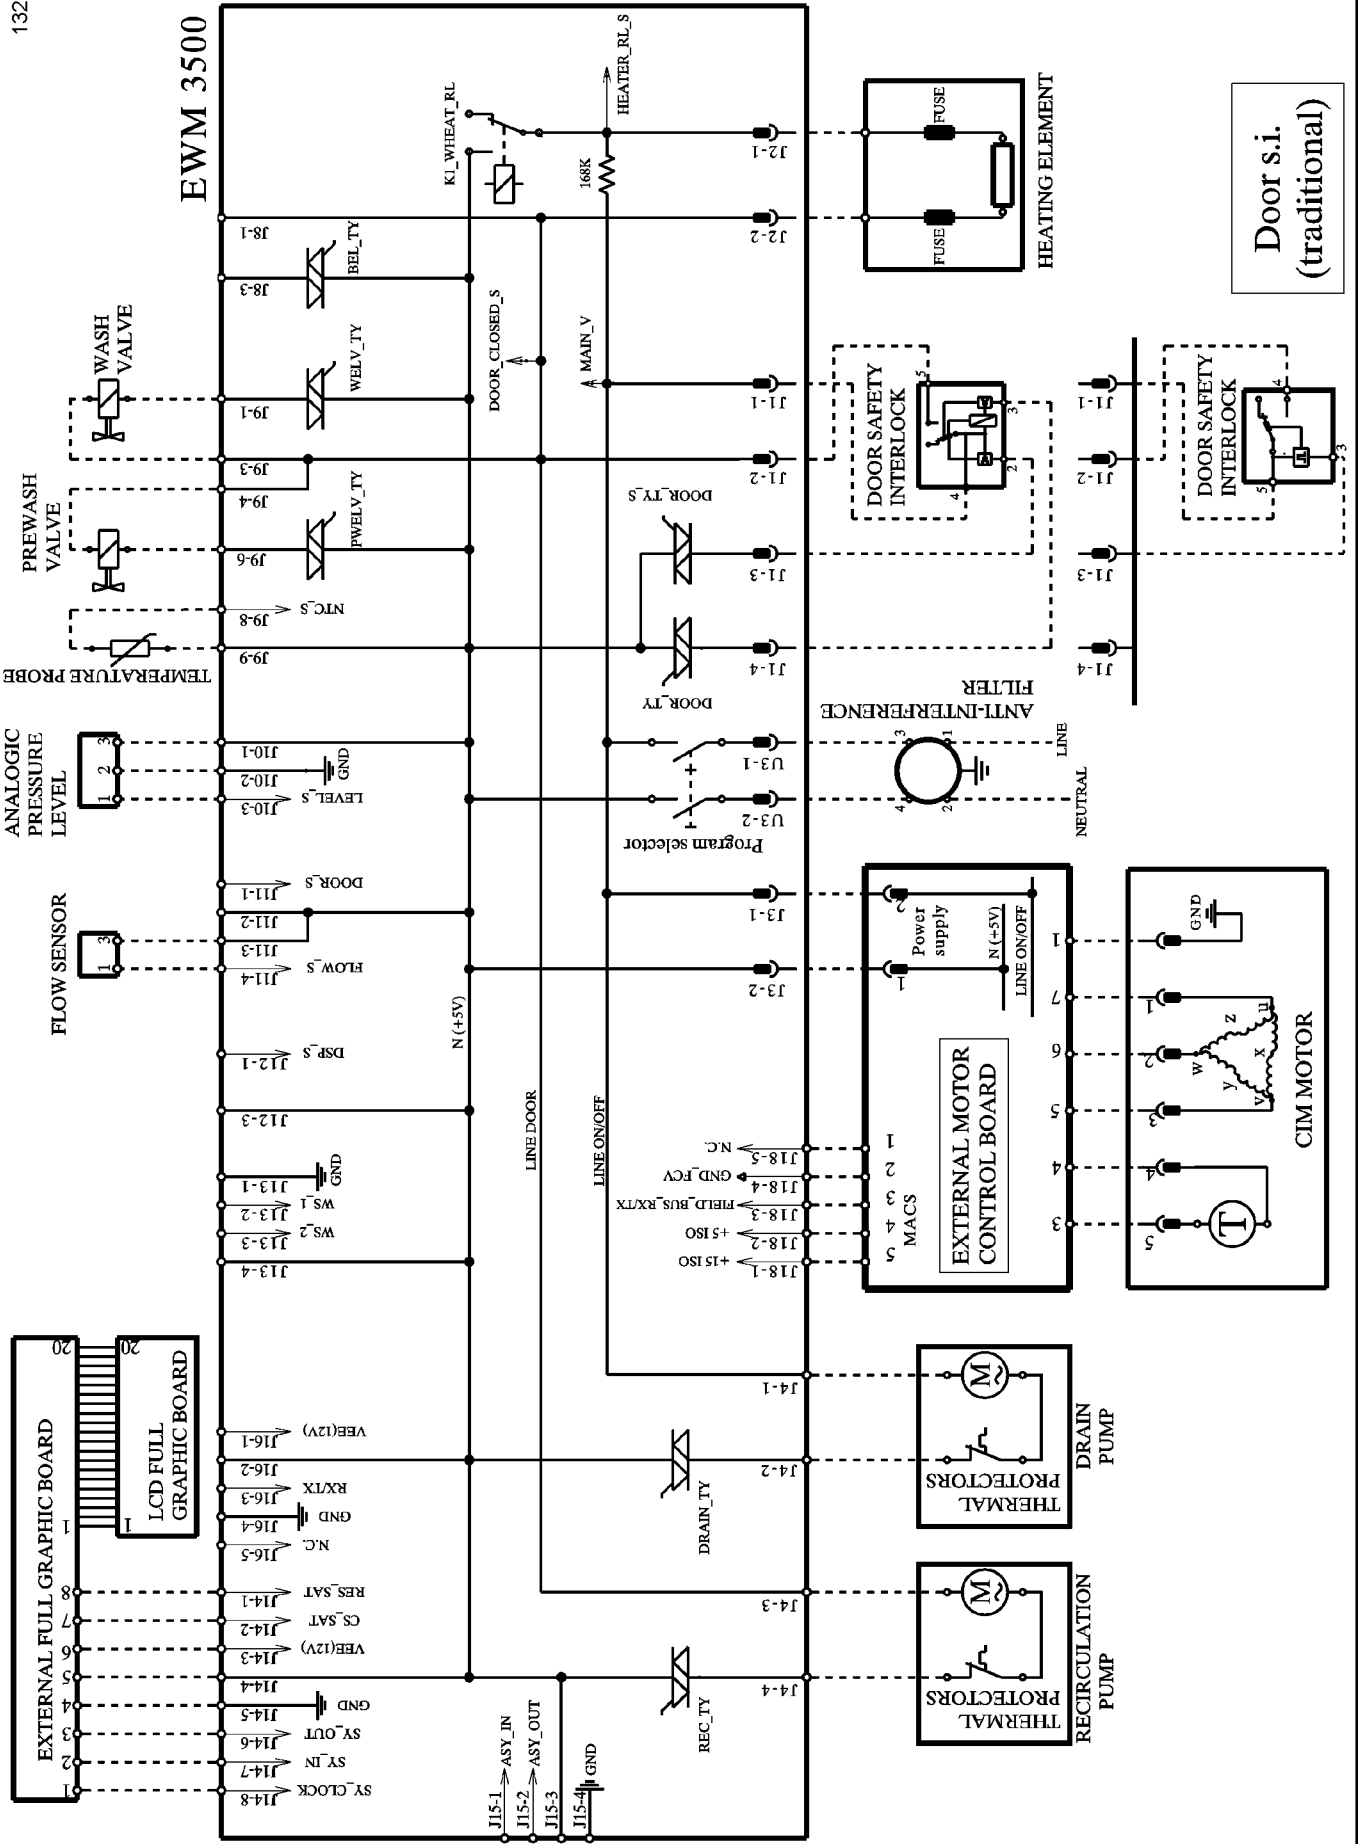

EWM 3500

Door s.i.
(traditional)