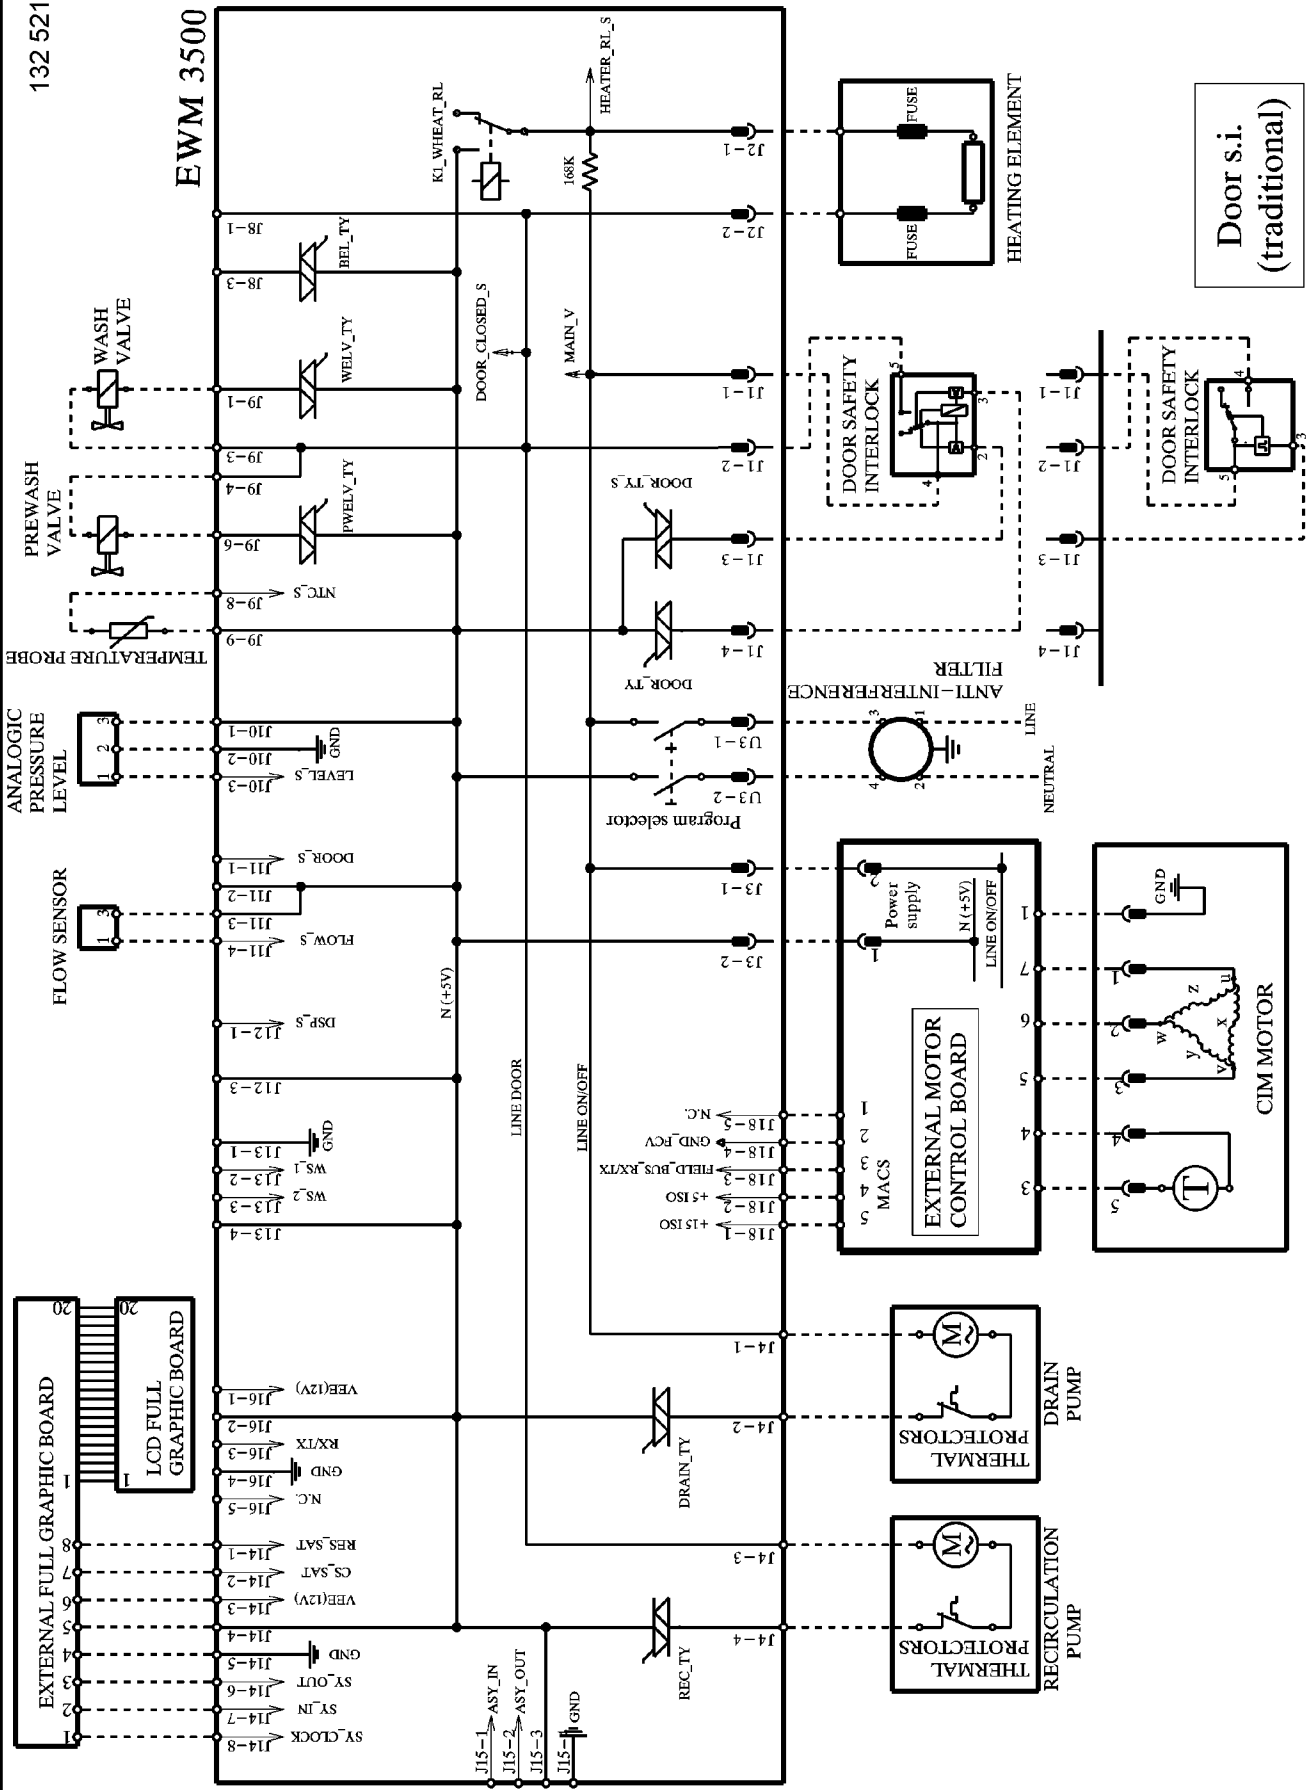

EWM 3500

Door s.i.
(traditional)