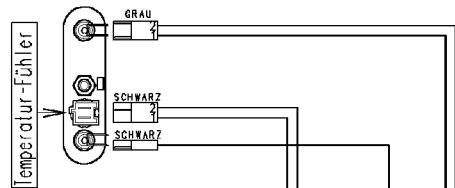

Heizung

Motor

132.12600/

Ablaufpumpe

132.12671/

5432

Türverriegelung

ELEKTRONIK

Sicherheits-Niveauschalter

132.12620/

124.93314/

Funkentstörfilter

132.12742/

Erdung

124.11050/

124.34040/

Klemmleiste

Erdung, Bottich

Erdung, Heizung

Erdung, Motor

Programmwähler

ANZEIGE-MODUL