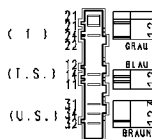

132.12620/