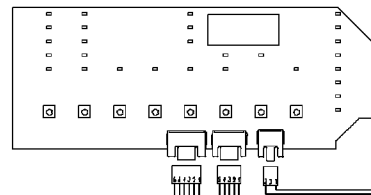

Klemmleiste

Erdung, Bottich

Erdung, Heizung

Erdung, Motor

Programmwähler

ANZEIGE-MODUL

124.93313/

124.93311/