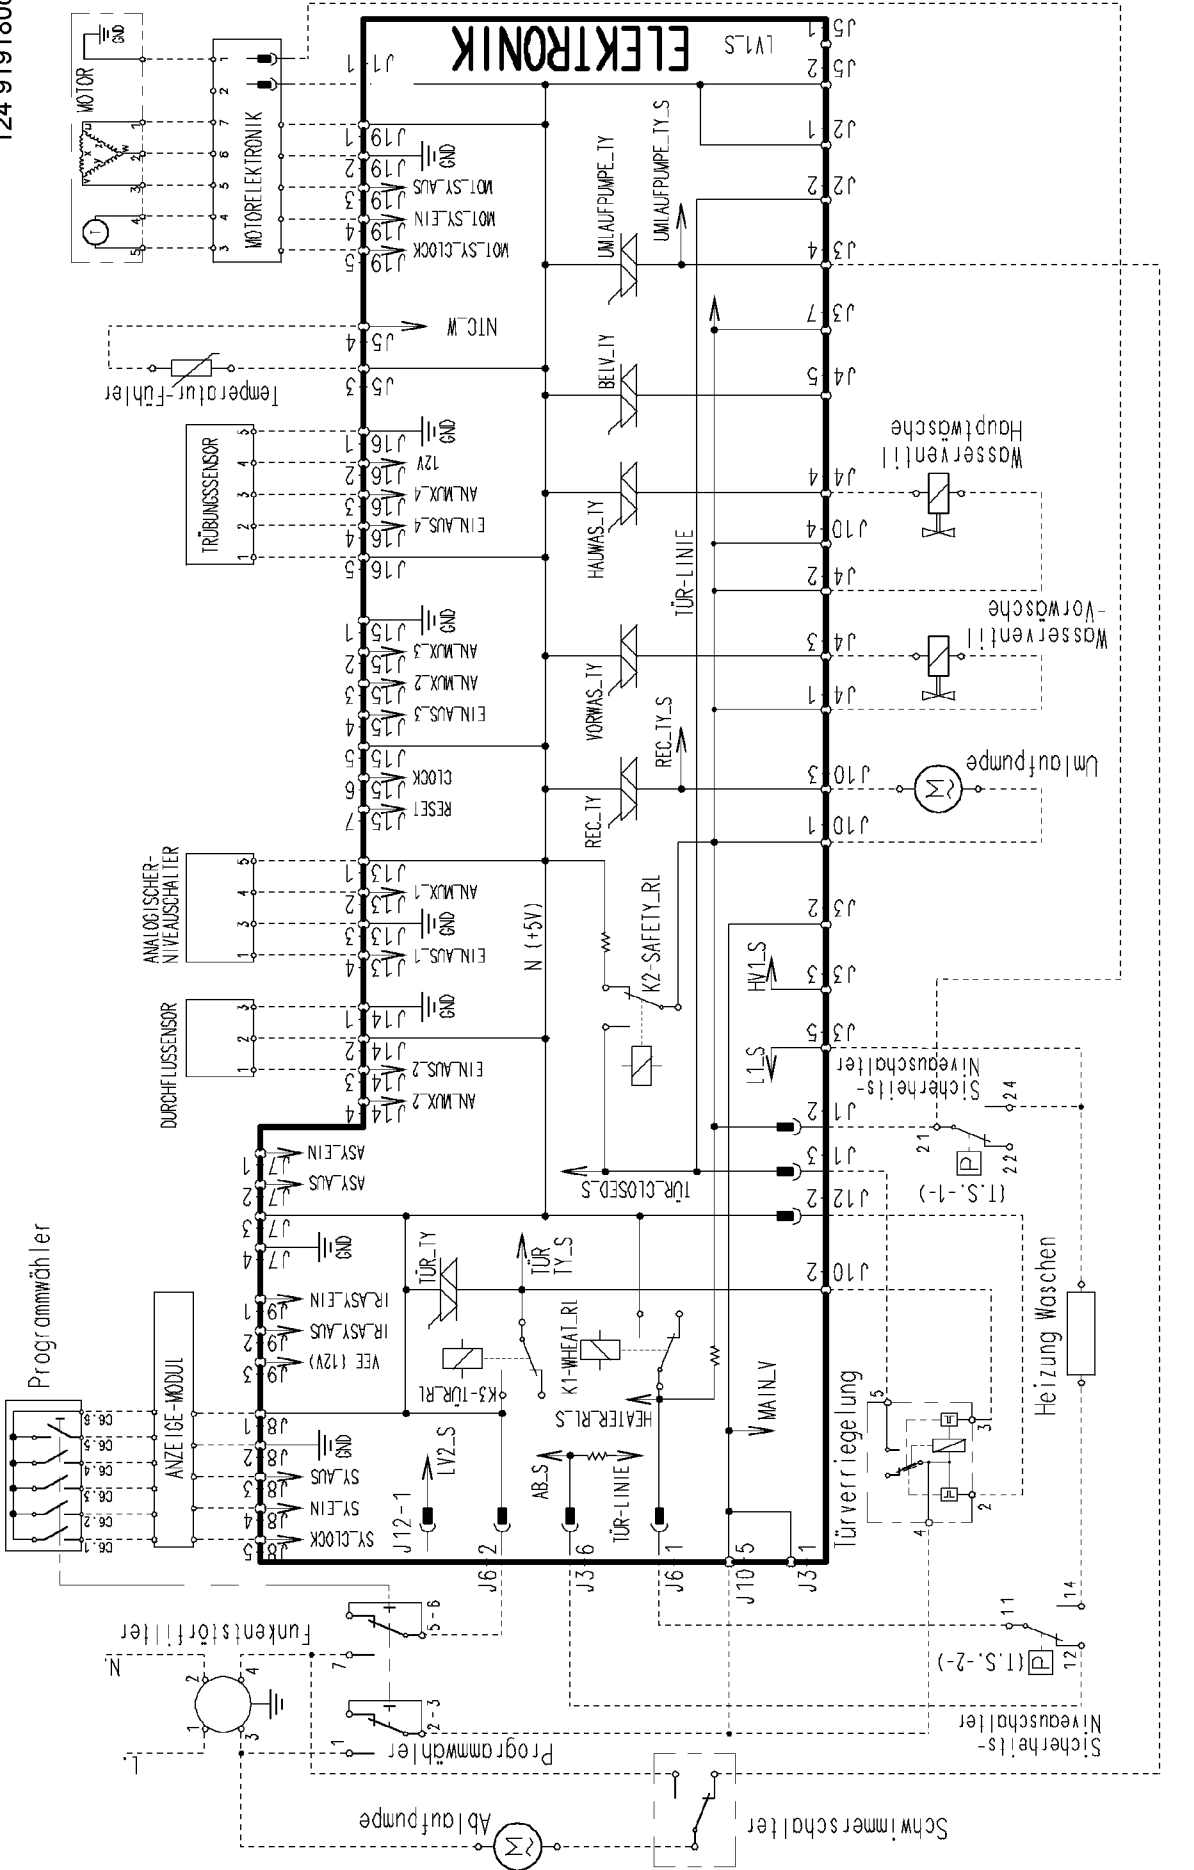

ELEKTRONIK

Ablaufpumpe

Schwimmerschalter

Sicherheits-Niveauschalter (I.S.-2-)

Heizung Washen

Sicherheits-Niveauschalter (I.S.-1-)

Umlaufpumpe

Wasserentlüftung-Vorwasche

Wasserentlüftung-Hauptwasche

Programmwähler

ANZEIGE-MODUL

DURCHFLOSSSENSOR

ANALOGISCHER-NIVEAUSPALTER

TRÜBSSENSORS

Temperatur-Fühler

MOTORELEKTRONIK