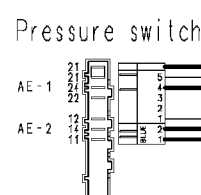

Heating elements

Recirculation pump

Door safety interlock

132.24600/

132.34460/

132.24650/

132.24660/

132.24971/

132.34420/

132.12820/

132.34440/

Programme selector

124.96290/

132.24740/

132.12804/

124.93319/