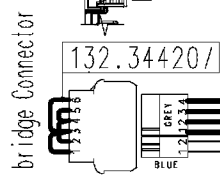

Heating elements

Recirculation pump

Door safety interlock

132.24600/

132.34460/

132.24650/

132.24660/

132.24971/

132.34420/

132.12820/

132.34440/

Programme selector

124.96290/

132.24740/

132.12804/

124.93319/