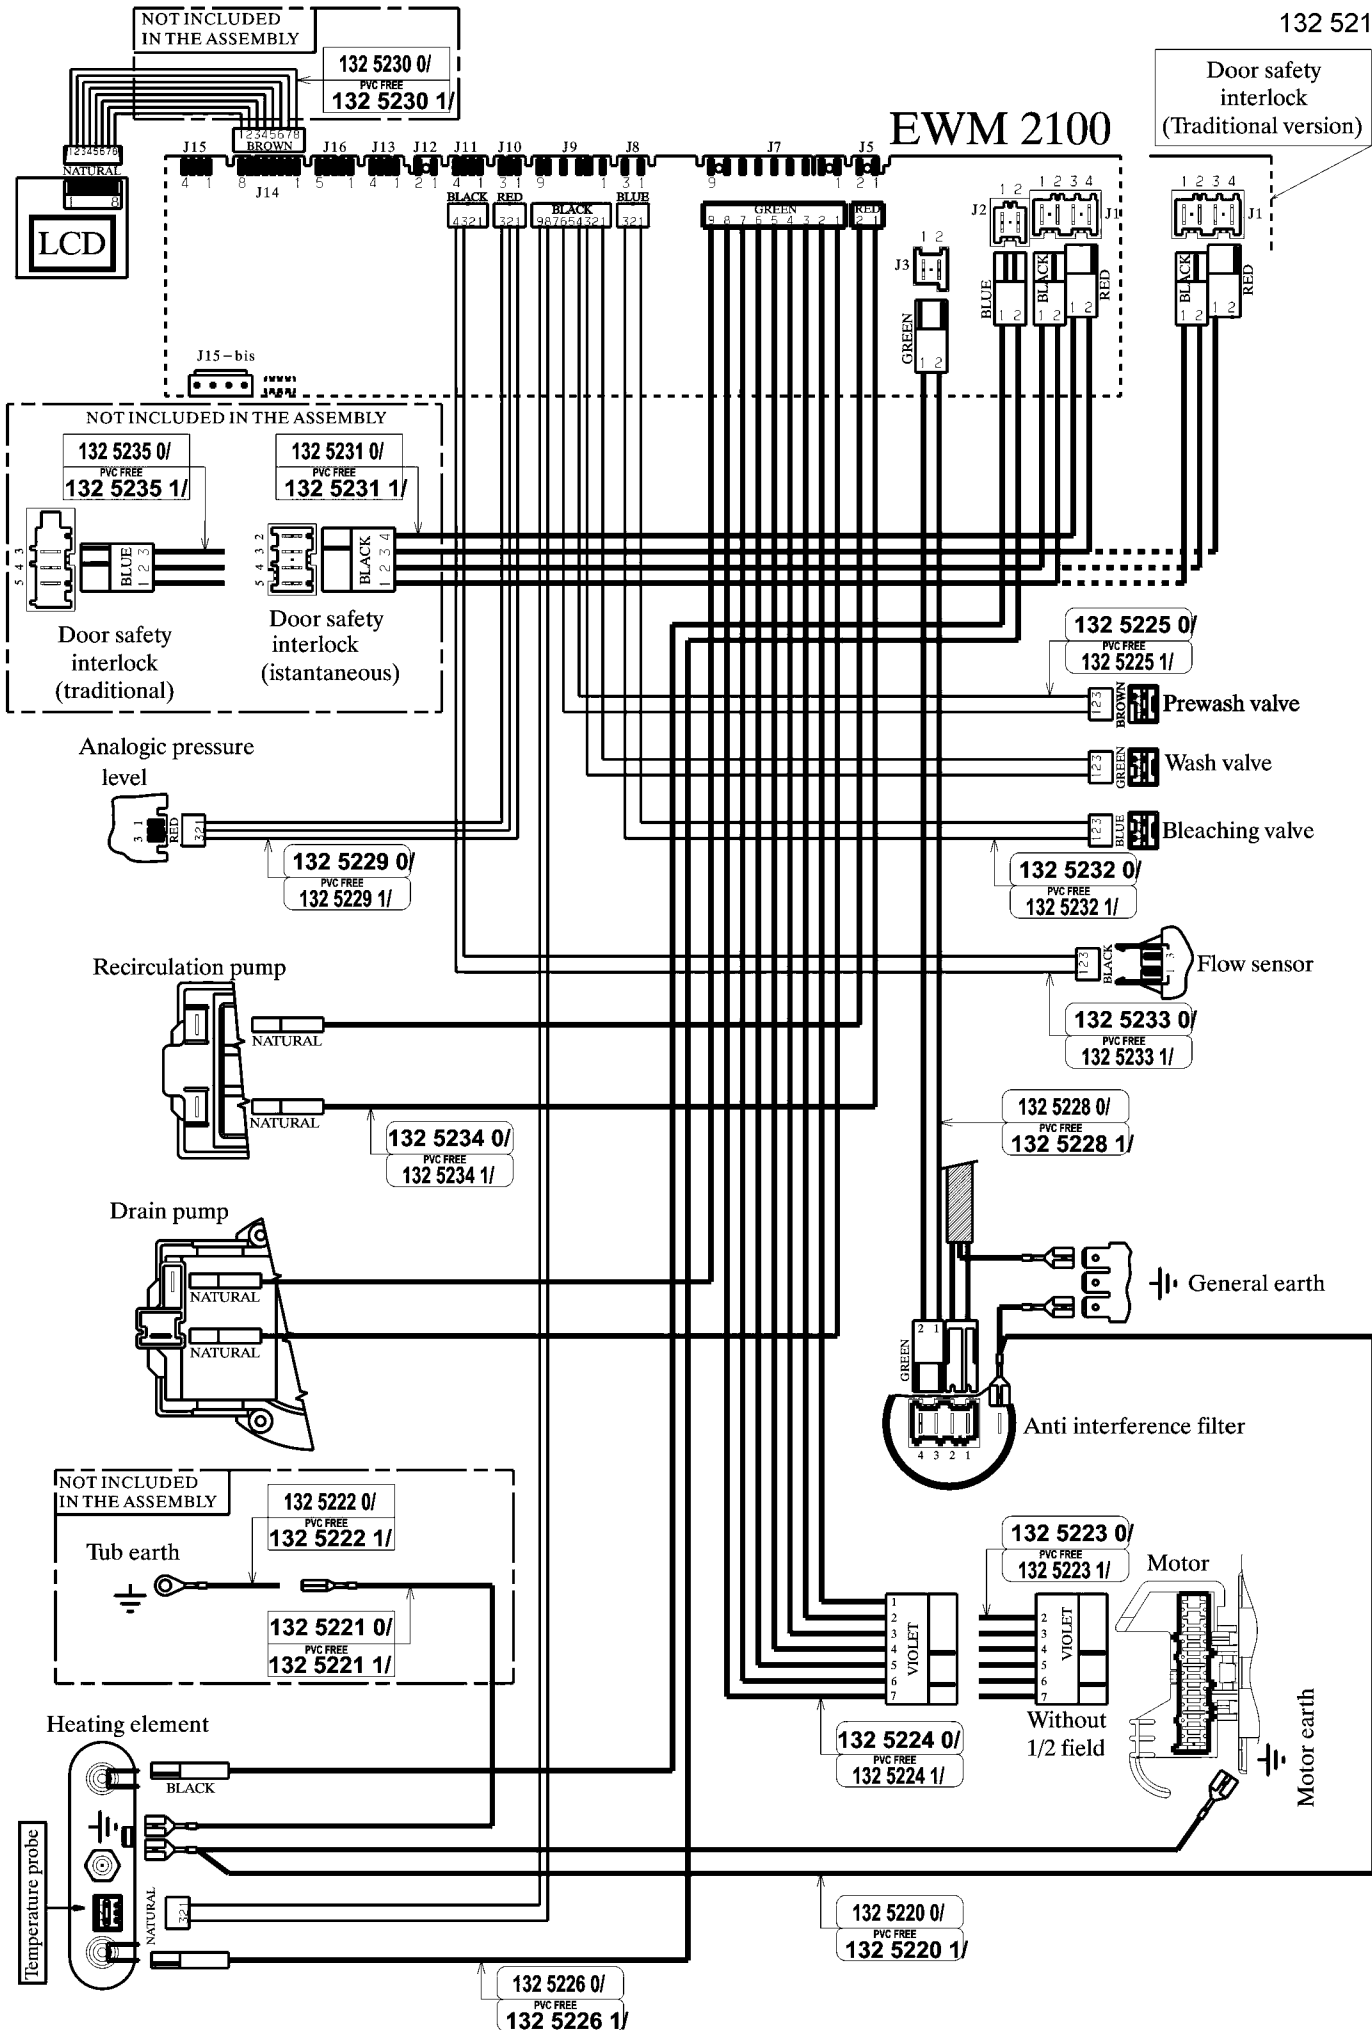

EWM 2100

Door safety interlock (Traditional version)

132 5225 0/
PVC FREE
132 5225 1/

132 5232 0/
PVC FREE
132 5232 1/

132 5233 0/
PVC FREE
132 5233 1/

132 5228 0/
PVC FREE
132 5228 1/

132 5222 0/
PVC FREE
132 5222 1/

132 5221 0/
PVC FREE
132 5221 1/

132 5224 0/
PVC FREE
132 5224 1/

132 5220 0/
PVC FREE
132 5220 1/

132 5226 0/
PVC FREE
132 5226 1/

132 5235 0/
PVC FREE
132 5235 1/

132 5231 0/
PVC FREE
132 5231 1/

132 5229 0/
PVC FREE
132 5229 1/

132 5234 0/
PVC FREE
132 5234 1/

132 5228 0/
PVC FREE
132 5228 1/

132 5222 0/
PVC FREE
132 5222 1/

132 5221 0/
PVC FREE
132 5221 1/

132 5224 0/
PVC FREE
132 5224 1/

132 5220 0/
PVC FREE
132 5220 1/

132 5226 0/
PVC FREE
132 5226 1/

132 5235 0/
PVC FREE
132 5235 1/

132 5231 0/
PVC FREE
132 5231 1/

132 5229 0/
PVC FREE
132 5229 1/

132 5234 0/
PVC FREE
132 5234 1/

132 5228 0/
PVC FREE
132 5228 1/

132 5222 0/
PVC FREE
132 5222 1/

132 5221 0/
PVC FREE
132 5221 1/