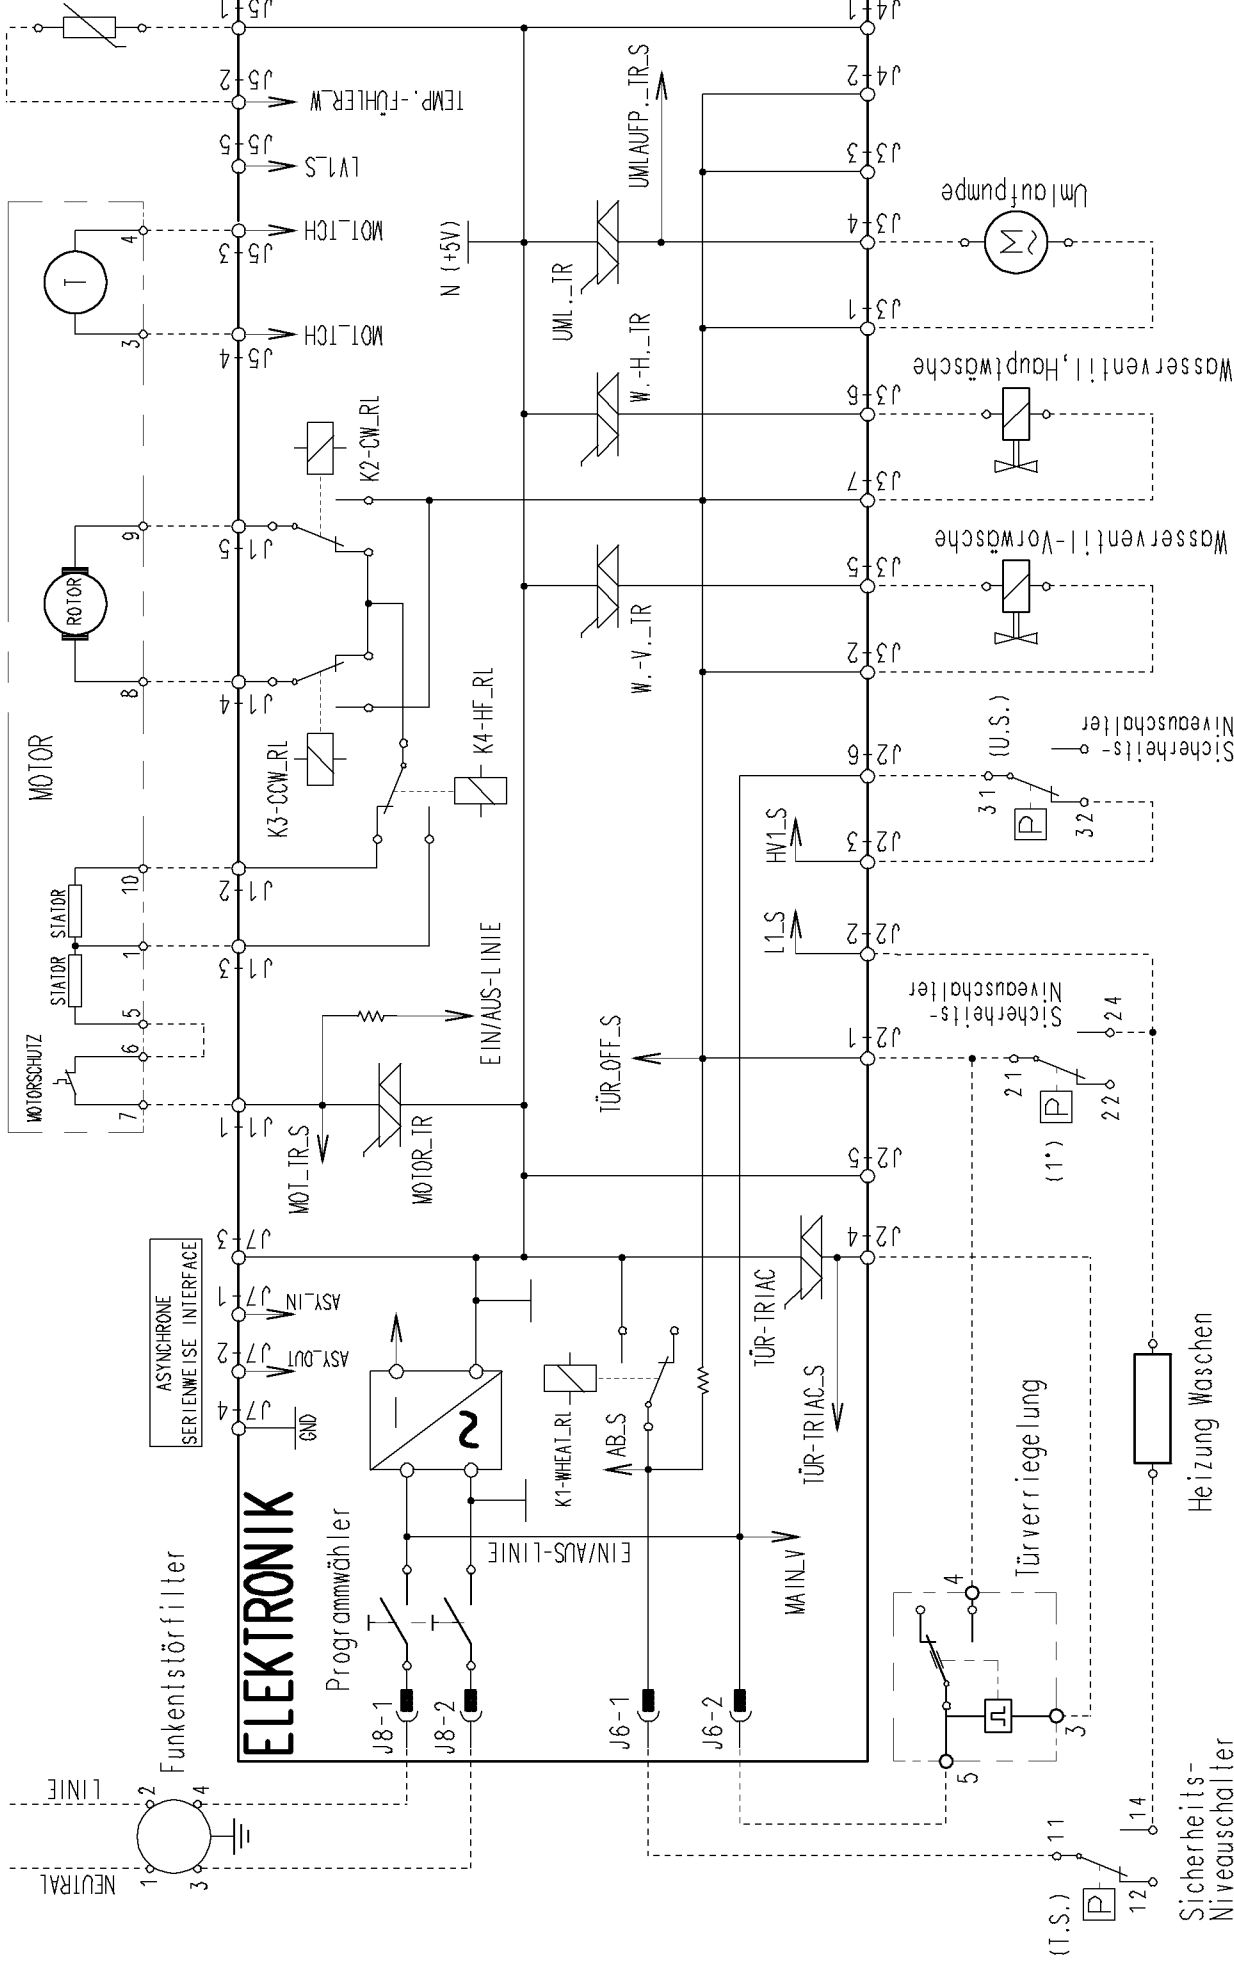

Temperatur-Fühler

Heizung Waschen
Sicherheits-Niveauschalter
Türverriegelung

ELEKTRONIK

ASYNCHRONE
SERIEWEISE INTERFACE

Funktstörfilter

Programmwähler

EIN/AUS-LINIE

TÜR-TRIAC

Türverriegelung

MOTORSCHUTZ

MOTOR

SIATOR

ROTOR

MOT-TR

MOTOR-TR

EIN/AUS-LINIE

K4-HF-RL

K3-CCW-RL

K2-CW-RL

MOT-TR

MOT-TR

LV1-S

TEMP.-FÜHLER-W

J5-1