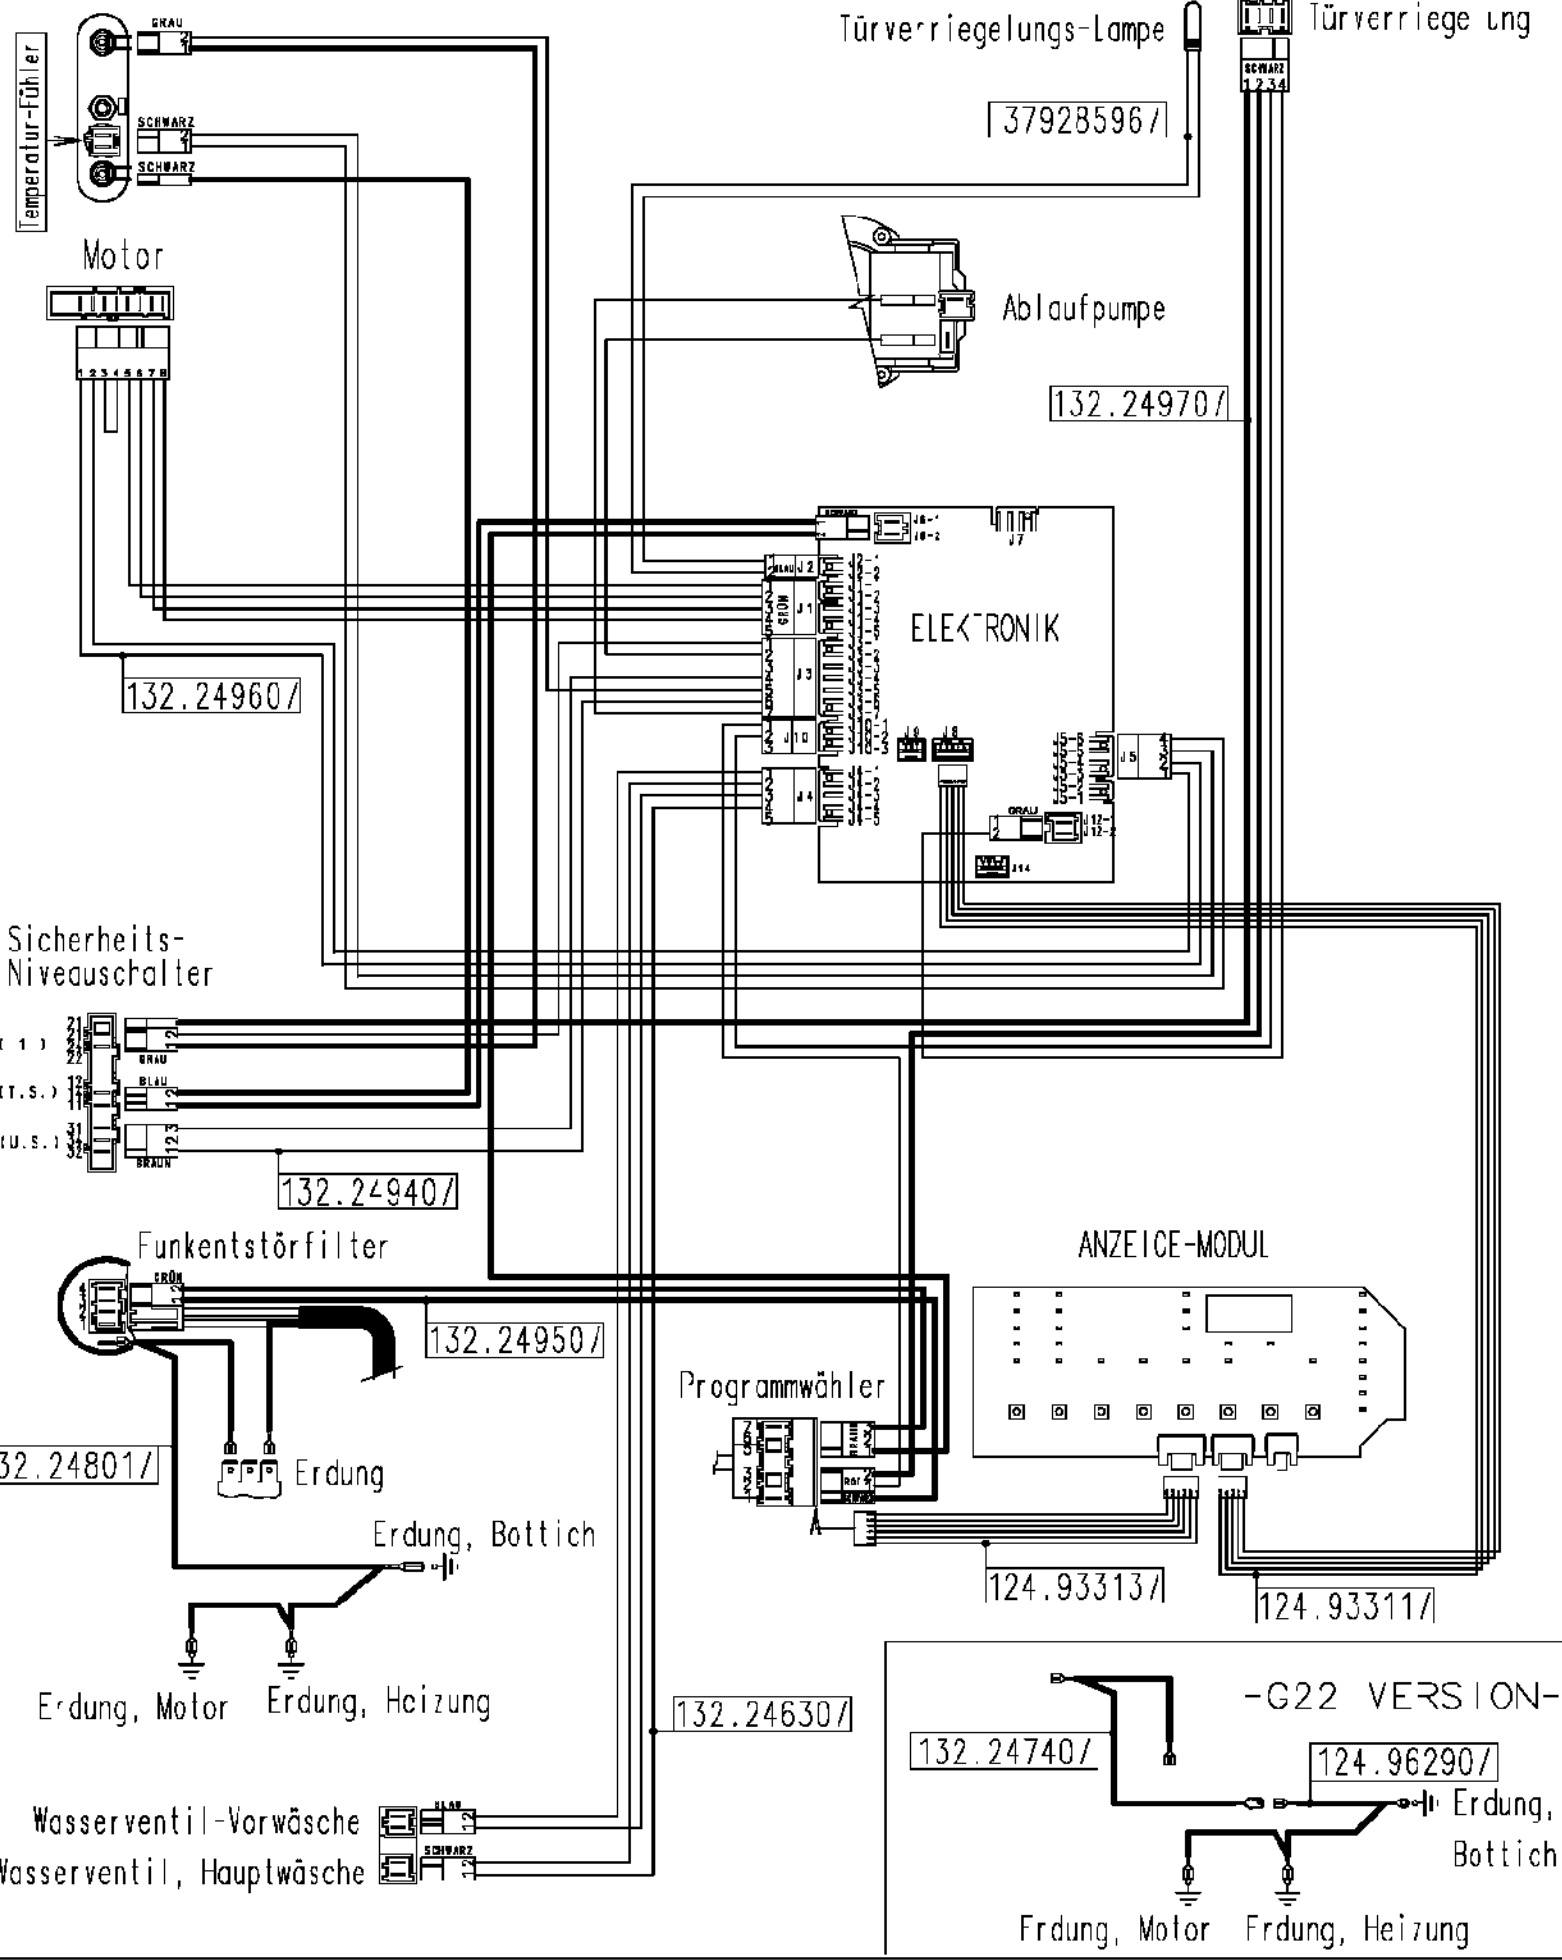

Heizung

5432

Türverriegelung

Türverriegelungs-Lampe

37928596/

132.24970/

ELEKTRONIK

Sicherheits-Niveauschalter

(1) 21
(T.S.) 22
(U.S.) 31

132.24940/

Funkentstörfilter

132.24950/

132.24801/

Erdung

Erdung, Bottich

Erdung, Motor

Erdung, Heizung

132.24630/

ANZEIGE-MODUL

Programmwähler

124.93313/

124.93311/

-G22 VERSION-

132.24740/

124.96290/

Erdung, Bottich

Erdung, Motor

Erdung, Heizung