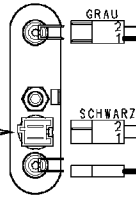

Heizung Waschen

Temperatur-Fühler

Motor

Türverriegelung

Ablaufpumpe

132.12400/

132.12370/

SCHWARZ 16-2, 16-1