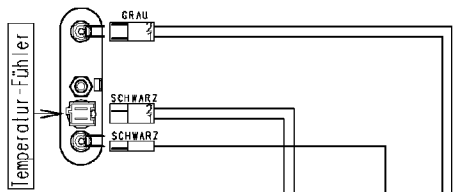

Heizung

Motor

132.12600/

Türverriegelungs-Lampe

37928592/

Türverriegelung

132.12671/

Ablaufpumpe

ELEKTRONIK