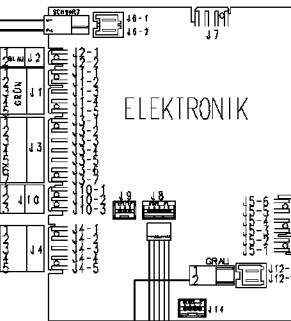

ELEKTRONIK

Sicherheits-Niveauschalter

132.12620/

Summer

124.93314/

ANZEIGE-MODUL

124.93313/

124.93311/