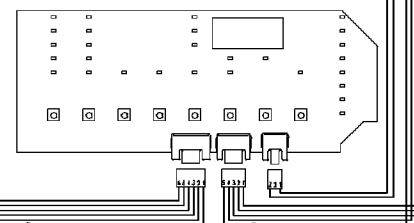

ELEKTRONIK

Sicherheits-Niveauschalter

132.12620/

Summer

124.93314/

ANZEIGE-MODUL

124.93313/

124.93311/