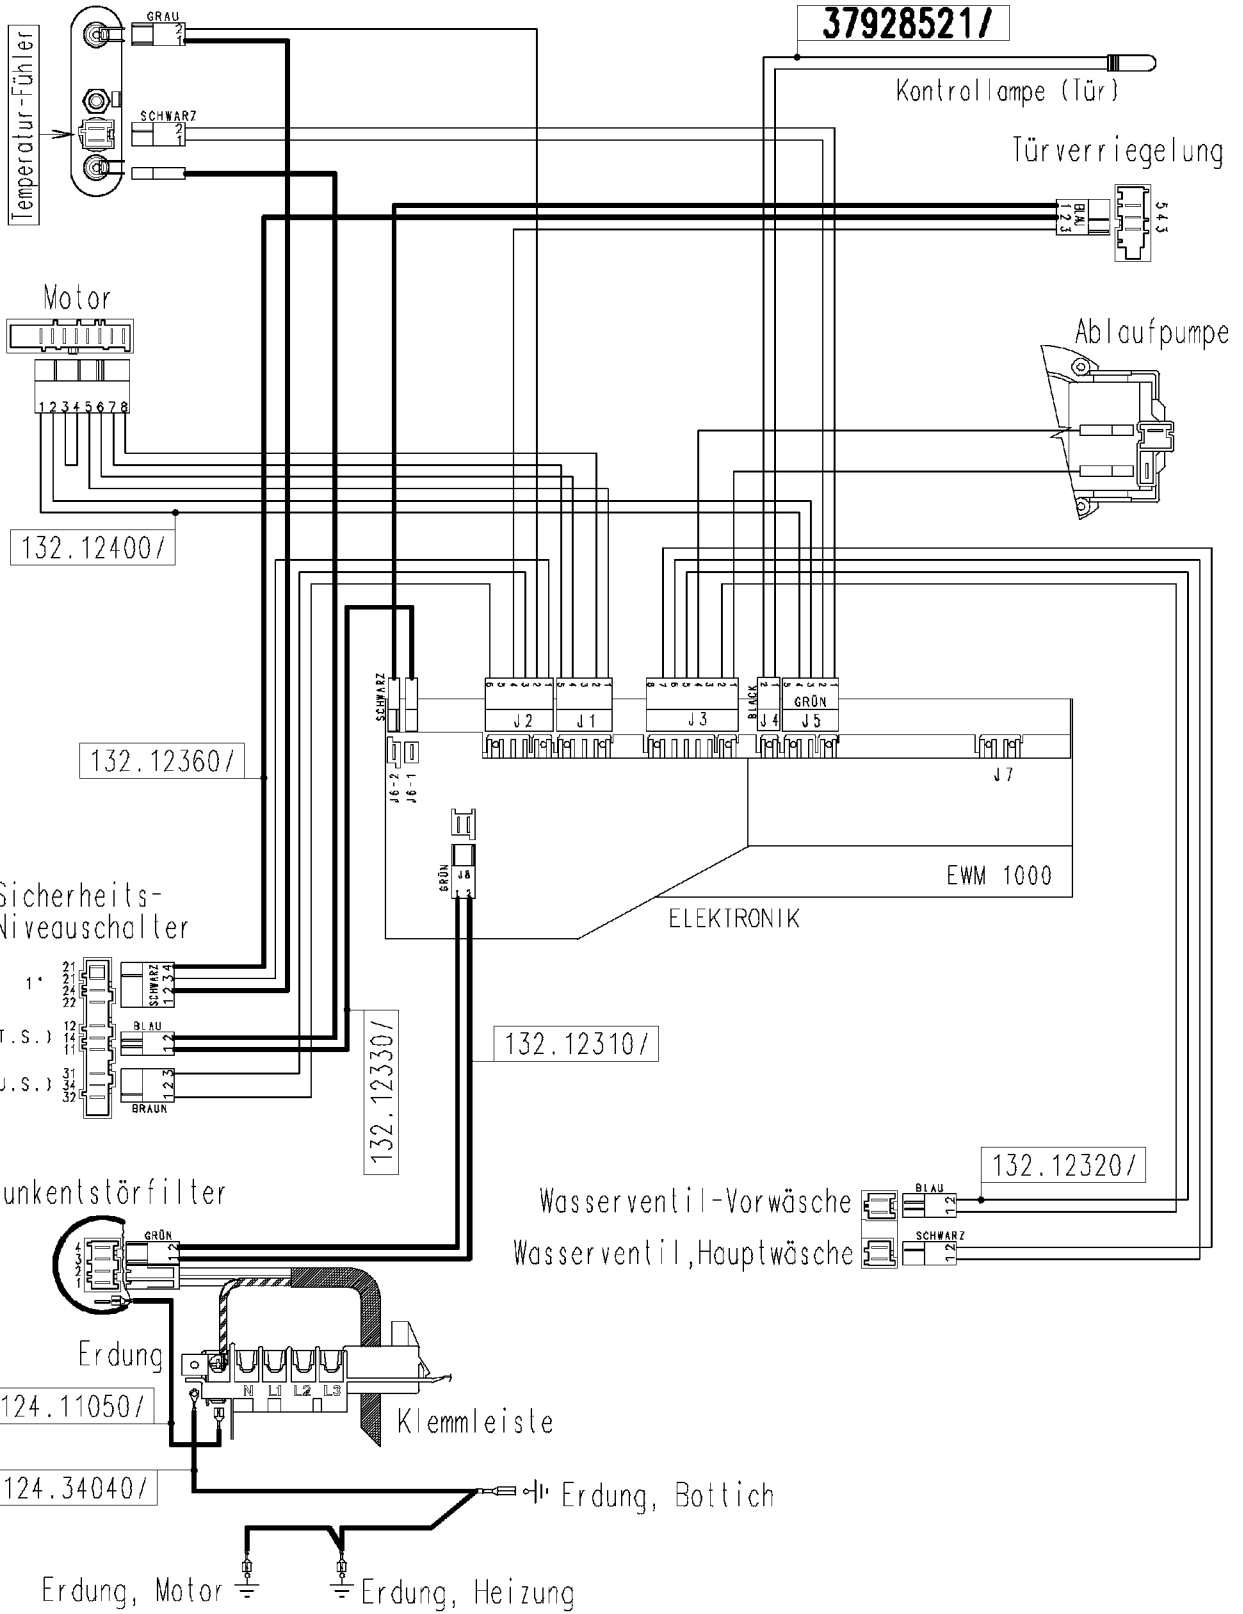

Heizung Waschen

37928521/

Kontrolllampe (Tür)

Türverriegelung

Ablaufpumpe

Motor

1 2 3 4 5 6 7 8

132.12400/

132.12360/

Sicherheits-Niveauschalter

1\* 21 22 12 11 31 32

(T.S.) (U.S.)

SCHWARZ BLAU BRAUN

132.12330/

132.12310/

Funkentstörfilter

GRÜN

Erdung

124.11050/

124.34040/

Klemmleiste

Wasserventil-Vorwäsche

Wasserventil, Hauptwäsche

132.12320/

BLAU SCHWARZ

Erdung, Motor

Erdung, Heizung

ELEKTRONIK

EWM 1000

5 4 3

Temperatur-Fühler