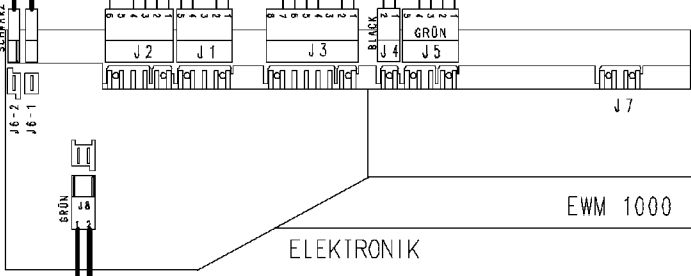

Temperatur-Fühler