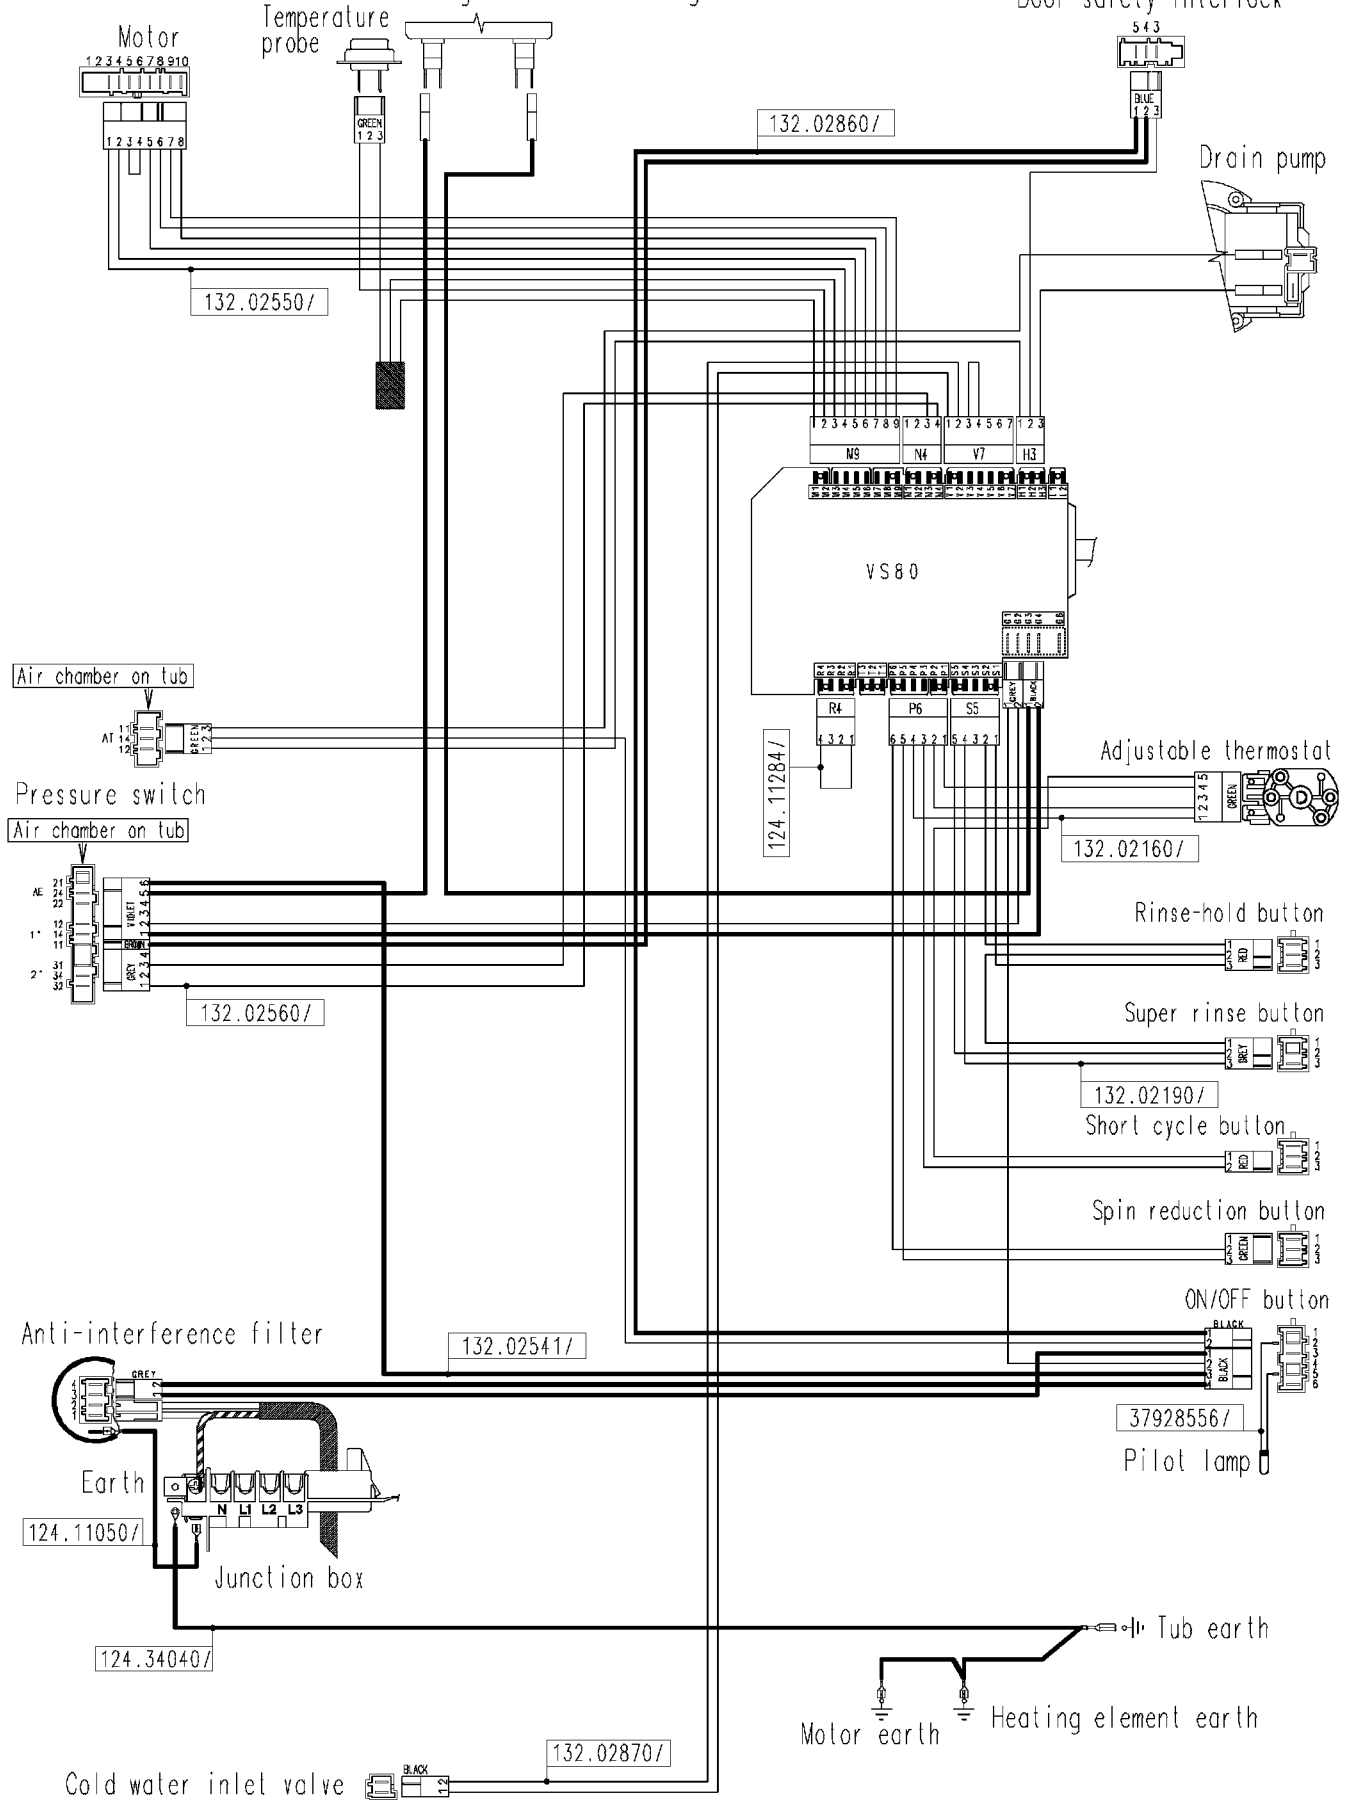

124 875323b

Heating element (washing)

Door safety interlock

132.02860/

132.02550/

132.02560/

124.11284/

132.02160/

132.02190/

37928556/

132.02541/

124.34040/

132.02870/