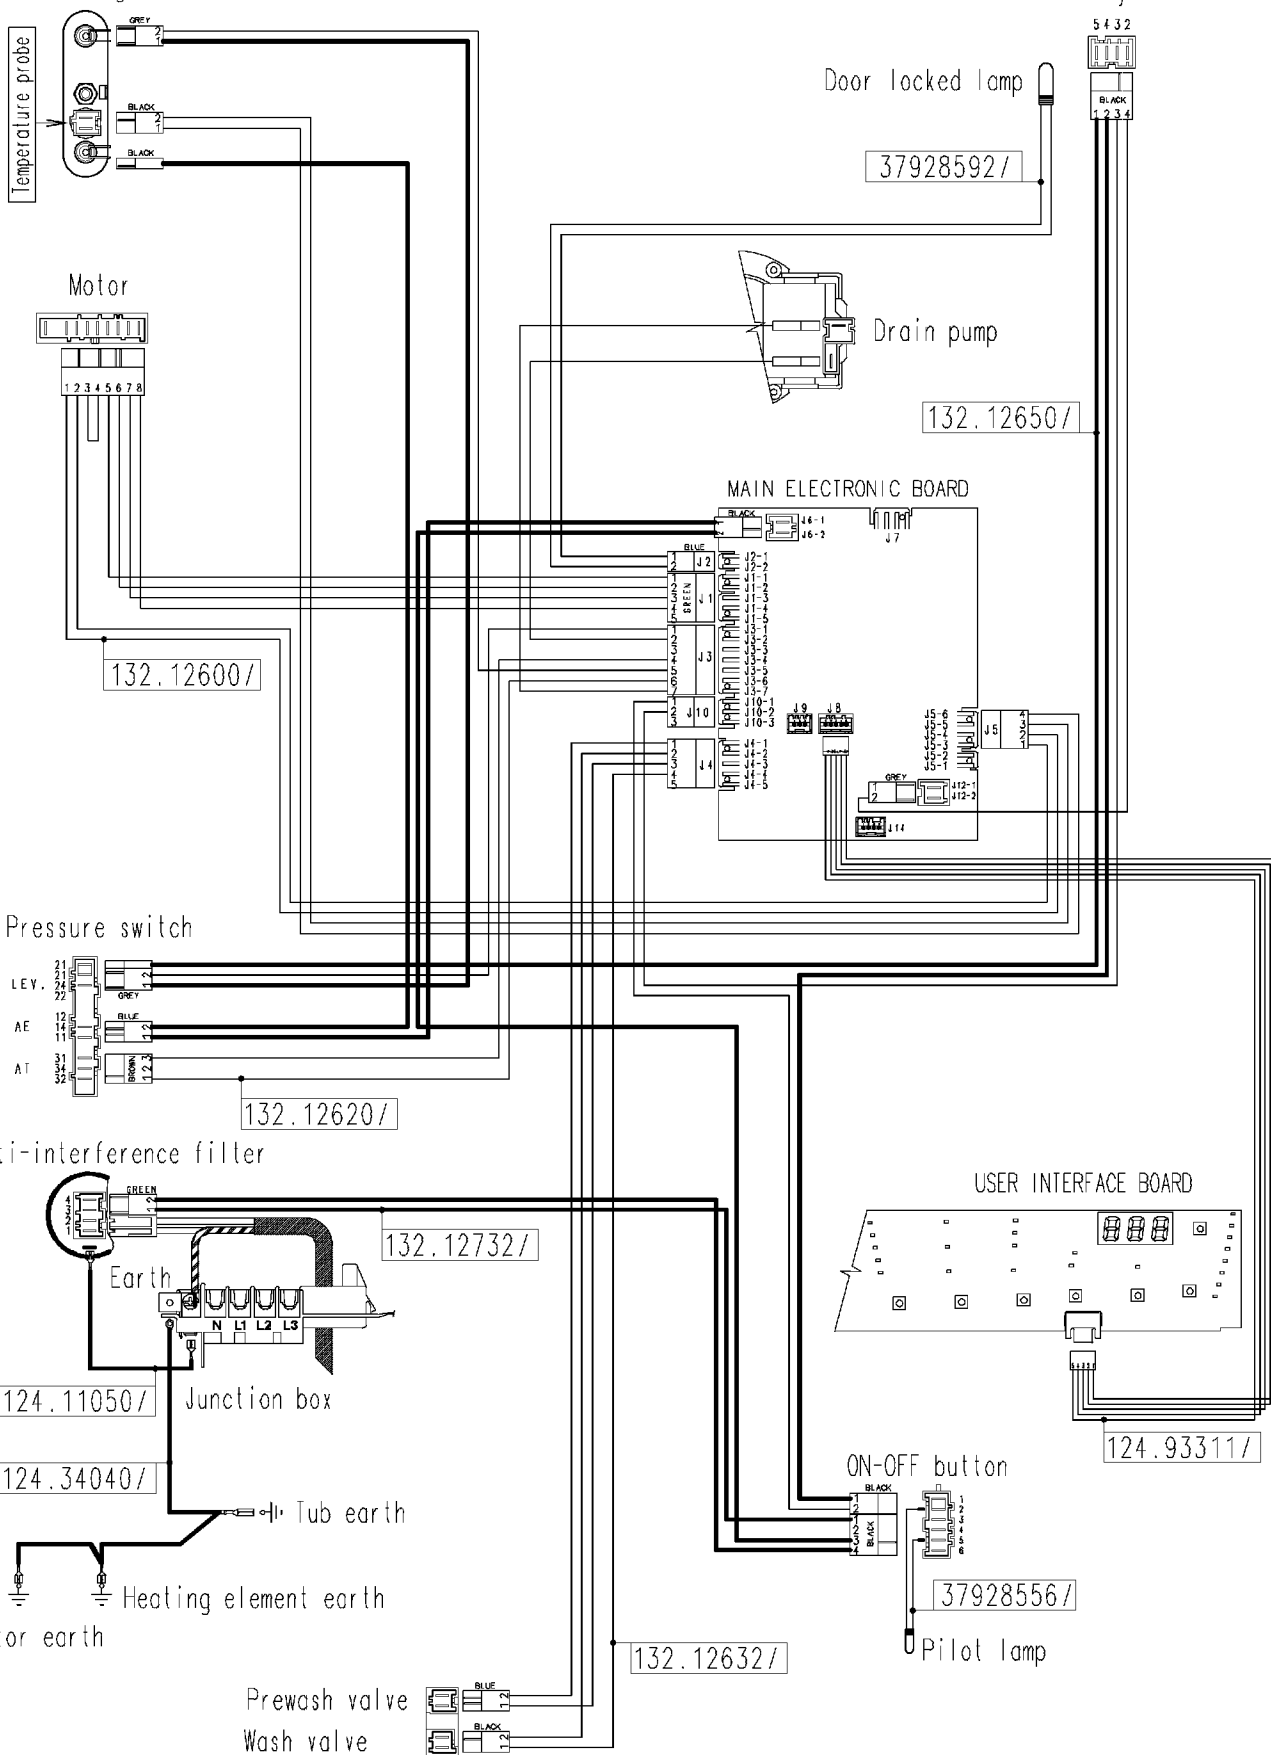

Heating elements (washing)

Door safety interlock

124.11050/

124.34040/

132.12600/

132.12620/

132.12732/

132.12632/

37928592/

132.12650/

124.93311/

37928556/