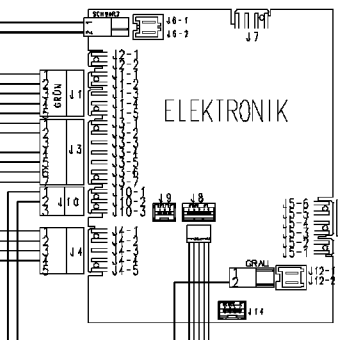

Heizung

Motor

132.12610/

Ablaufpumpe

132.12671/

ELEKTRONIK

Sicherheits-Niveauschalter

132.12620/

Funkentstörfilter

132.12742/

Erdung

124.11050/

124.34040/

Klemmleiste

Erdung, Bottich

Erdung, Heizung

Erdung, Motor

Programmwähler

132.12630/

Summer

124.93314/

ANZEIGE-MODUL

132.12808/

124.93311/