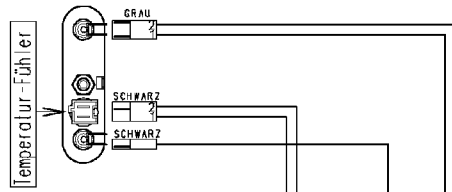

Heizung

Motor

132.12610/

Ablaufpumpe

132.12671/