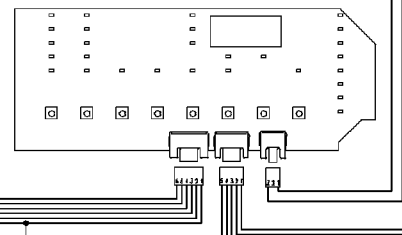

Erdung, Motor

Programmwähler

132.12630/

Summer

124.93314/

ANZEIGE-MODUL

132.12808/

124.93311/

Türverriegelung

Wasserventil-Vorwäsche

Wasserventil, Hauptwäsche