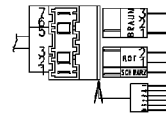

Erdung, Motor

Programmwähler

132.12630/

Summer

124.93314/

ANZEIGE-MODUL

132.12808/

124.93311/