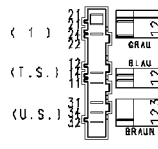

Sicherheits-Niveauschalter