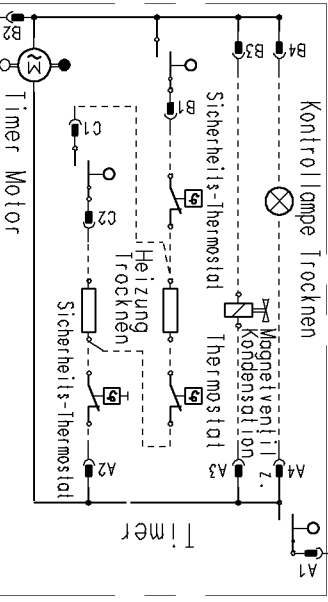

Funkenstörfilter

Ein/Aus-Taste

Türverriegelungs-Lampe

Kontrolllampe

Türverriegelung

Niveauschalter

Ventilator

Ablaufpumpe

Magnetventil

Heizung Waschen

Sicherheits-Niveauschalter

Kontrolllampe Trocken

Taste für reduzierte Schleuderdrehzahl

Kurzprogramm

Einstellbarer Thermostat

Timer

Motor

Motorschutz

Temperatur-Fühler