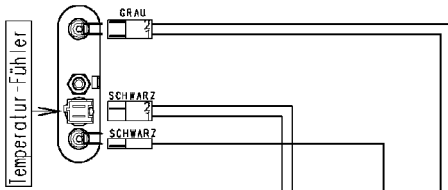

Heizung

Motor

132.12610/

Türverriegelungs-Lampe

37928592/

Ablaufpumpe

132.12671/

Türverriegelung

ELEKTRONIK

Sicherheits-Niveauschalter

132.12620/

Funkentstörfilter

132.12742/

Erdung

124.11050/

124.34040/

Klemmleiste

Erdung, Bottich

Erdung, Heizung

Erdung, Motor

Programmwähler

ANZEIGE-MODUL