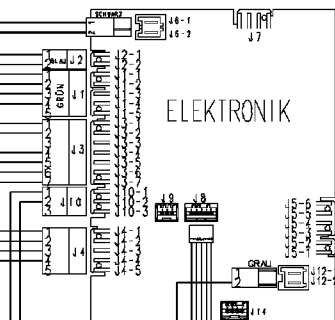

Türverriegelung

ELEKTRONIK

Sicherheits-Niveauschalter

132.12620/

Funkentstörfilter

132.12742/

ANZEIGE-MODUL

Programmwähler