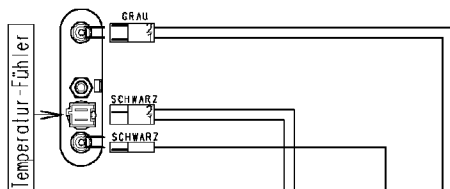

Heizung

Motor

132.12600/

Türverriegelungs-Lampe

37928592/

Ablaufpumpe

132.12671/

5432