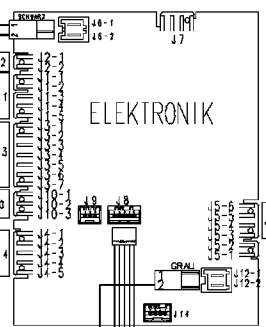

Heizung

Motor

Türverriegelungs-Lampe

37928592/

Türverriegelung

Ablaufpumpe

132.12650/

ELEKTRONIK

Sicherheits-Niveauschalter

132.12620/

Summer

124.93314/

ANZEIGE-MODUL

124.93313/

124.93311/

Funkentstörfilter

132.12630/

Wasserventil-Vorwäche  
Wasserventil, Hauptwäsche

Ein/Aus-Taste

37928556/

Kontrolllampe

Programmwähler