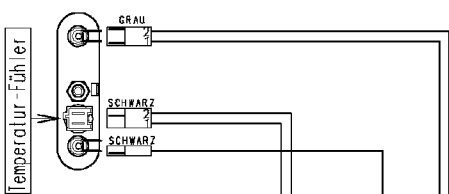

Heizung

Motor

Türverriegelungs-Lampe

37928592/

Türverriegelung

Ablaufpumpe

132.12650/

ELEKTRONIK