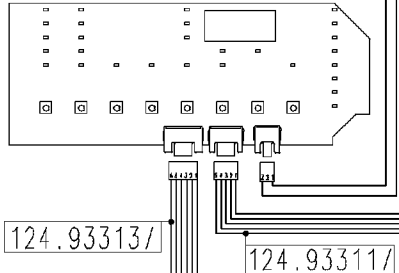

Sicherheits-Niveauschalter

132.12620/

Summer

124.93314/

ANZEIGE-MODUL

124.93313/

124.93311/

Funkentstörfilter

132.12732/

Erdung

124.11050/

124.34040/

Klemmleiste

Erdung, Bottich

Erdung, Heizung

Erdung, Motor

132.12630/

Wasserventil-Vorwäche  
Wasserventil, Hauptwäsche

Ein/Aus-Taste

37928556/

Kontrolllampe

Programmwähler