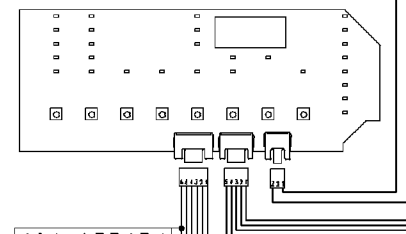

132.12620/

124.93314/

Funkentstörfilter

132.12732/

Erdung

124.11050/

124.34040/

Klemmleiste

Erdung, Bottich

Erdung, Heizung

Erdung, Motor

132.12630/

ANZEIGE-MODUL

124.93313/

124.93311/

Ein/Aus-Taste