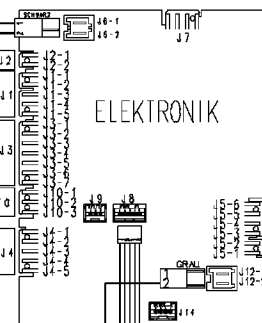

Heizung

Motor

132.12600/

Türverriegelungs-Lampe

37928592/

132.12650/

Ablaufpumpe

Sicherheits-Niveauschalter

132.12620/

124.93314/

Funkentstörfilter

132.12732/

Erdung

124.11050/

124.34040/

Klemmleiste

Erdung, Bottich

Erdung, Heizung

Erdung, Motor

132.12630/

ANZEIGE-MODUL

124.93313/

124.93311/

Ein/Aus-Taste

37928556/

Kontrolllampe

Programmwähler

Wasser Ventil-Vorwäche
Wasser Ventil, Hauptwäche