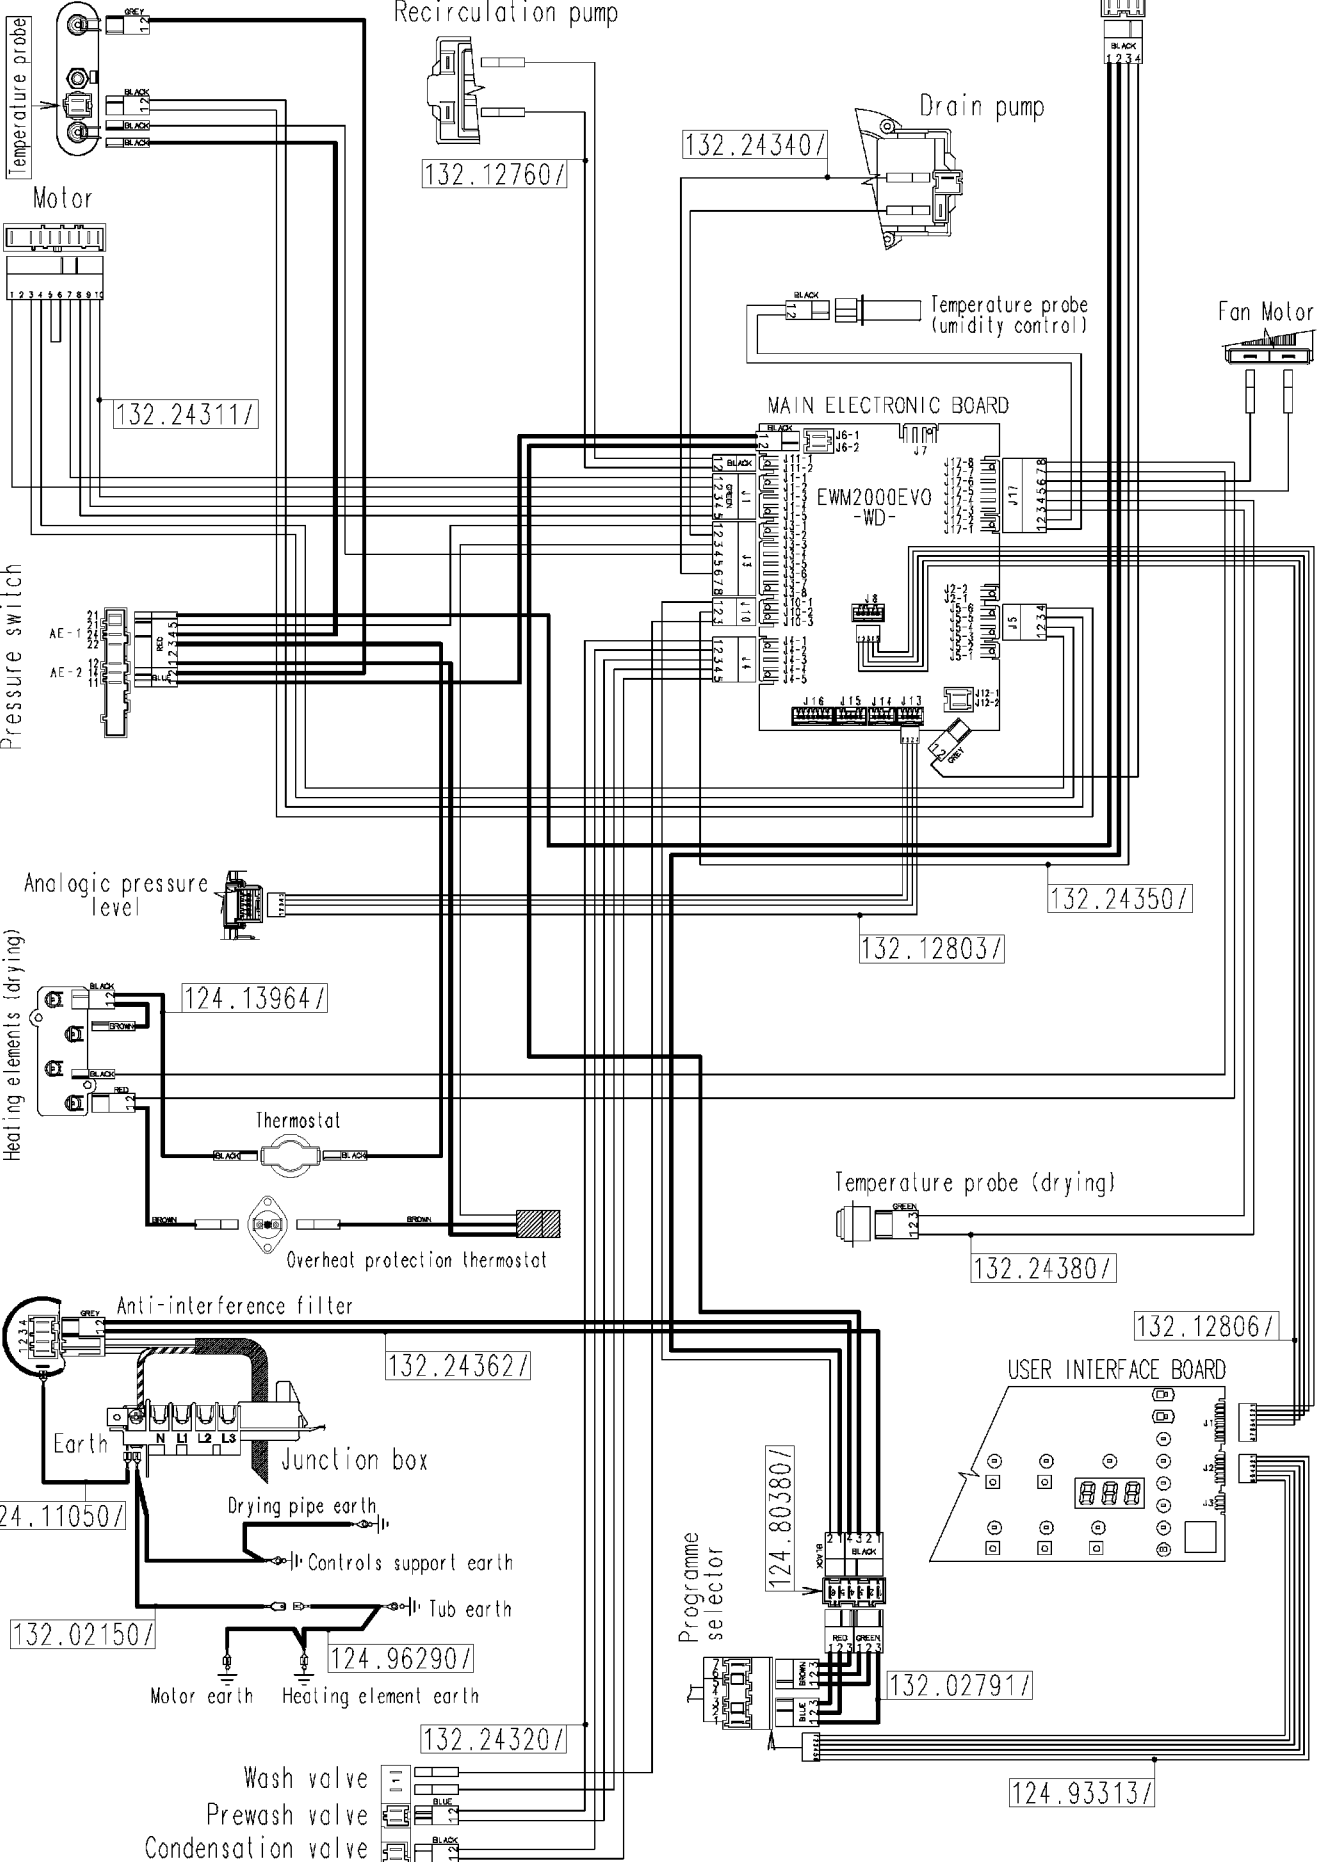

Heating elements

Door safety interlock

Recirculation pump

Drain pump

5432
BLACK
1 2 3 4

132.24340/

132.24311/

132.24350/

132.12803/

124.13964/

132.24380/

132.12806/

132.24362/

124.11050/

132.02150/

124.96290/

124.80380/

132.02791/

132.24320/

124.93313/