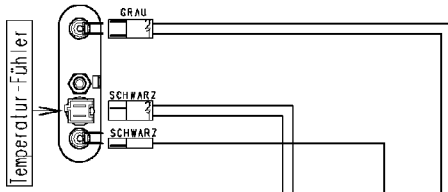

Heizung

Motor

132.12610/

Türverriegelungs-Lampe

37928592/

Türverriegelung

Ablaufpumpe

132.12650/

ELEKTRONIK

Sicherheits-Niveauschalter

132.12620/

Funkentstörfilter

132.12732/

Erdung

124.11050/

124.34040/

Klemmleiste

Erdung, Bottich

Erdung, Heizung

Erdung, Motor

ANZEIGE-MODUL