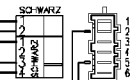

Klemmleiste

Erdung, Bottich

Erdung, Heizung

Erdung, Motor

ANZEIGE-MODUL

124.93311/

Ein/Aus-Taste

37928556/