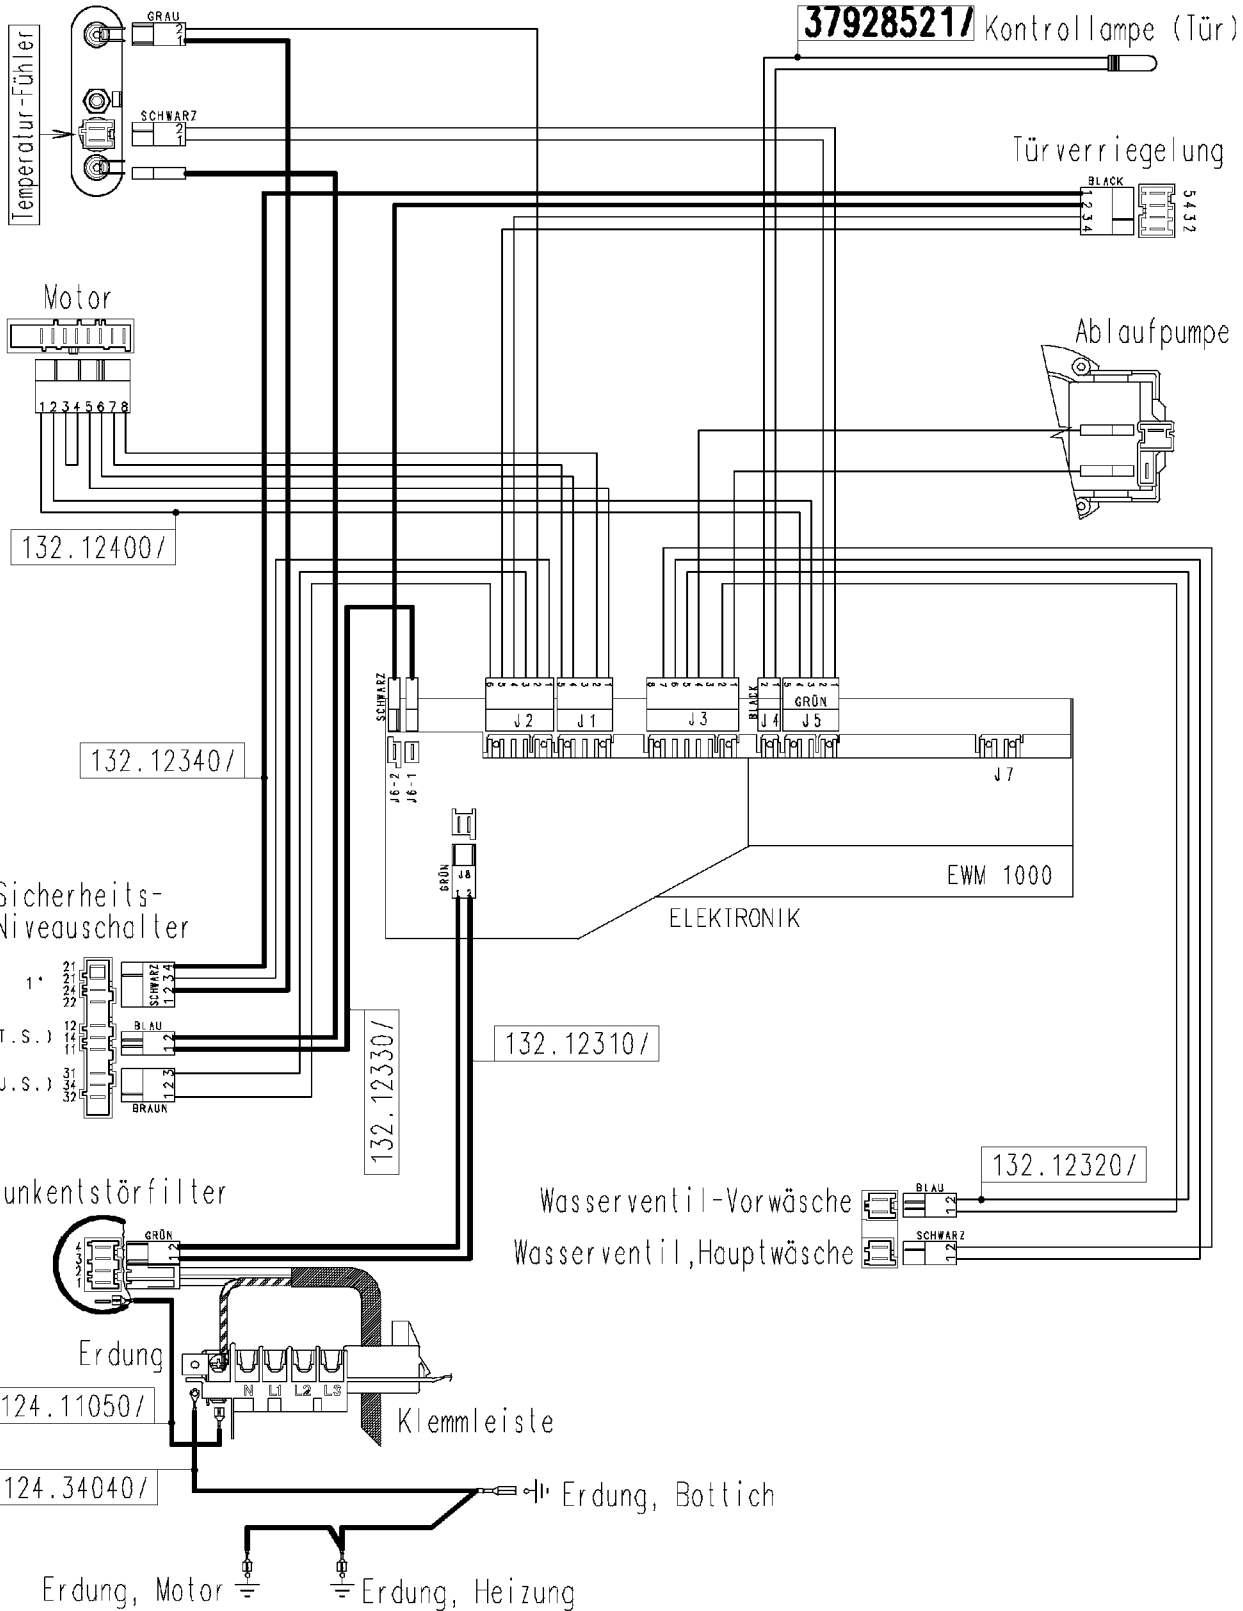

Heizung Waschen

37928521/ Kontrolllampe (Tür)

Erdung, Motor Erdung, Heizung