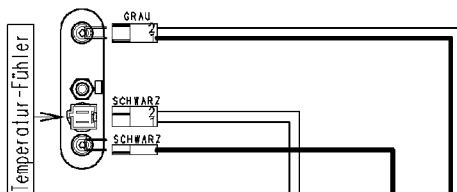

Heizung

Motor

Türverriegelungs-Lampe

37928592/

Türverriegelung

Ablaufpumpe

132.12671/

ELEKTRONIK

132.12600/

Sicherheits-Niveauschalter

132.12620/

Funkentstörfilter

132.12742/

Erdung

124.11050/

124.34040/

Klemmleiste

Erdung, Bottich

Erdung, Heizung

Erdung, Motor

Programmwähler

ANZEIGE-MODUL

124.93313/

124.93311/