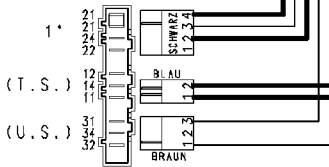

Heizung Waschen

37928521/

Kontrolllampe (Tür)

Türverriegelung

Ablaufpumpe

Temperatur-Fühler

Motor

132.12300/

132.12360/

Sicherheits-Niveauschalter

132.12330/

132.12310/

Funkentstörfilter

Erdung

124.11050/

124.34040/