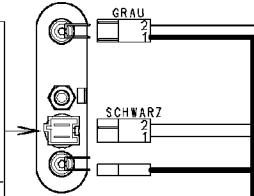

Heizung Waschen

37928521/

Kontrolllampe (Tür)

Türverriegelung

Ablaufpumpe

Temperatur-Fühler

Motor

132.12300/

132.12360/

Sicherheits-Niveauschalter

132.12330/

132.12310/

Funkentstörfilter

Erdung

124.11050/

124.34040/