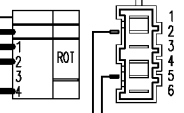

ROT  
1  
2

L-1  
L-2

1  
2

N-1  
N-2  
N-3  
N-4  
N-5  
N-6  
N-7

1  
2  
3  
4  
5  
6  
7

J-11  
J-1

125.44380/

124.93321/

Programmwähler

Anzeige-Modul

125.44270/

Temperaturfühler

125.44360/

Drum sensor

125.44390/

Ein-Aus-Taste