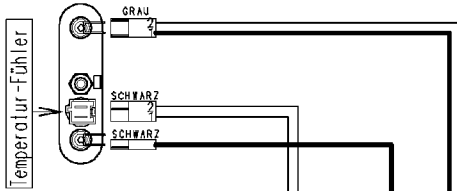

Heizung

Motor

132.12610/

Türverriegelungs-Lampe

37928592/

5432

Türverriegelung

Ablaufpumpe

132.12650/

ELEKTRONIK