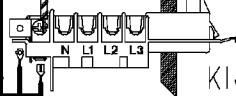

Klemmleiste

124.34040/

Erdung, Bottich

Erdung, Heizung

Erdung, Motor

ANZEIGE-MODUL

124.93311/

Ein/Aus-Taste