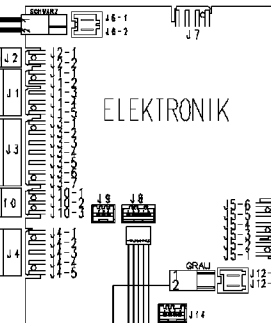

132.12650/

ELEKTRONIK

Sicherheits-Niveauschalter

132.12620/

Funkentstörfilter

132.12732/

Erdung

124.11050/

Klemmleiste

124.34040/

Erdung, Bottich

Erdung, Heizung

Erdung, Motor

ANZEIGE-MODUL

124.93311/

Ein/Aus-Taste