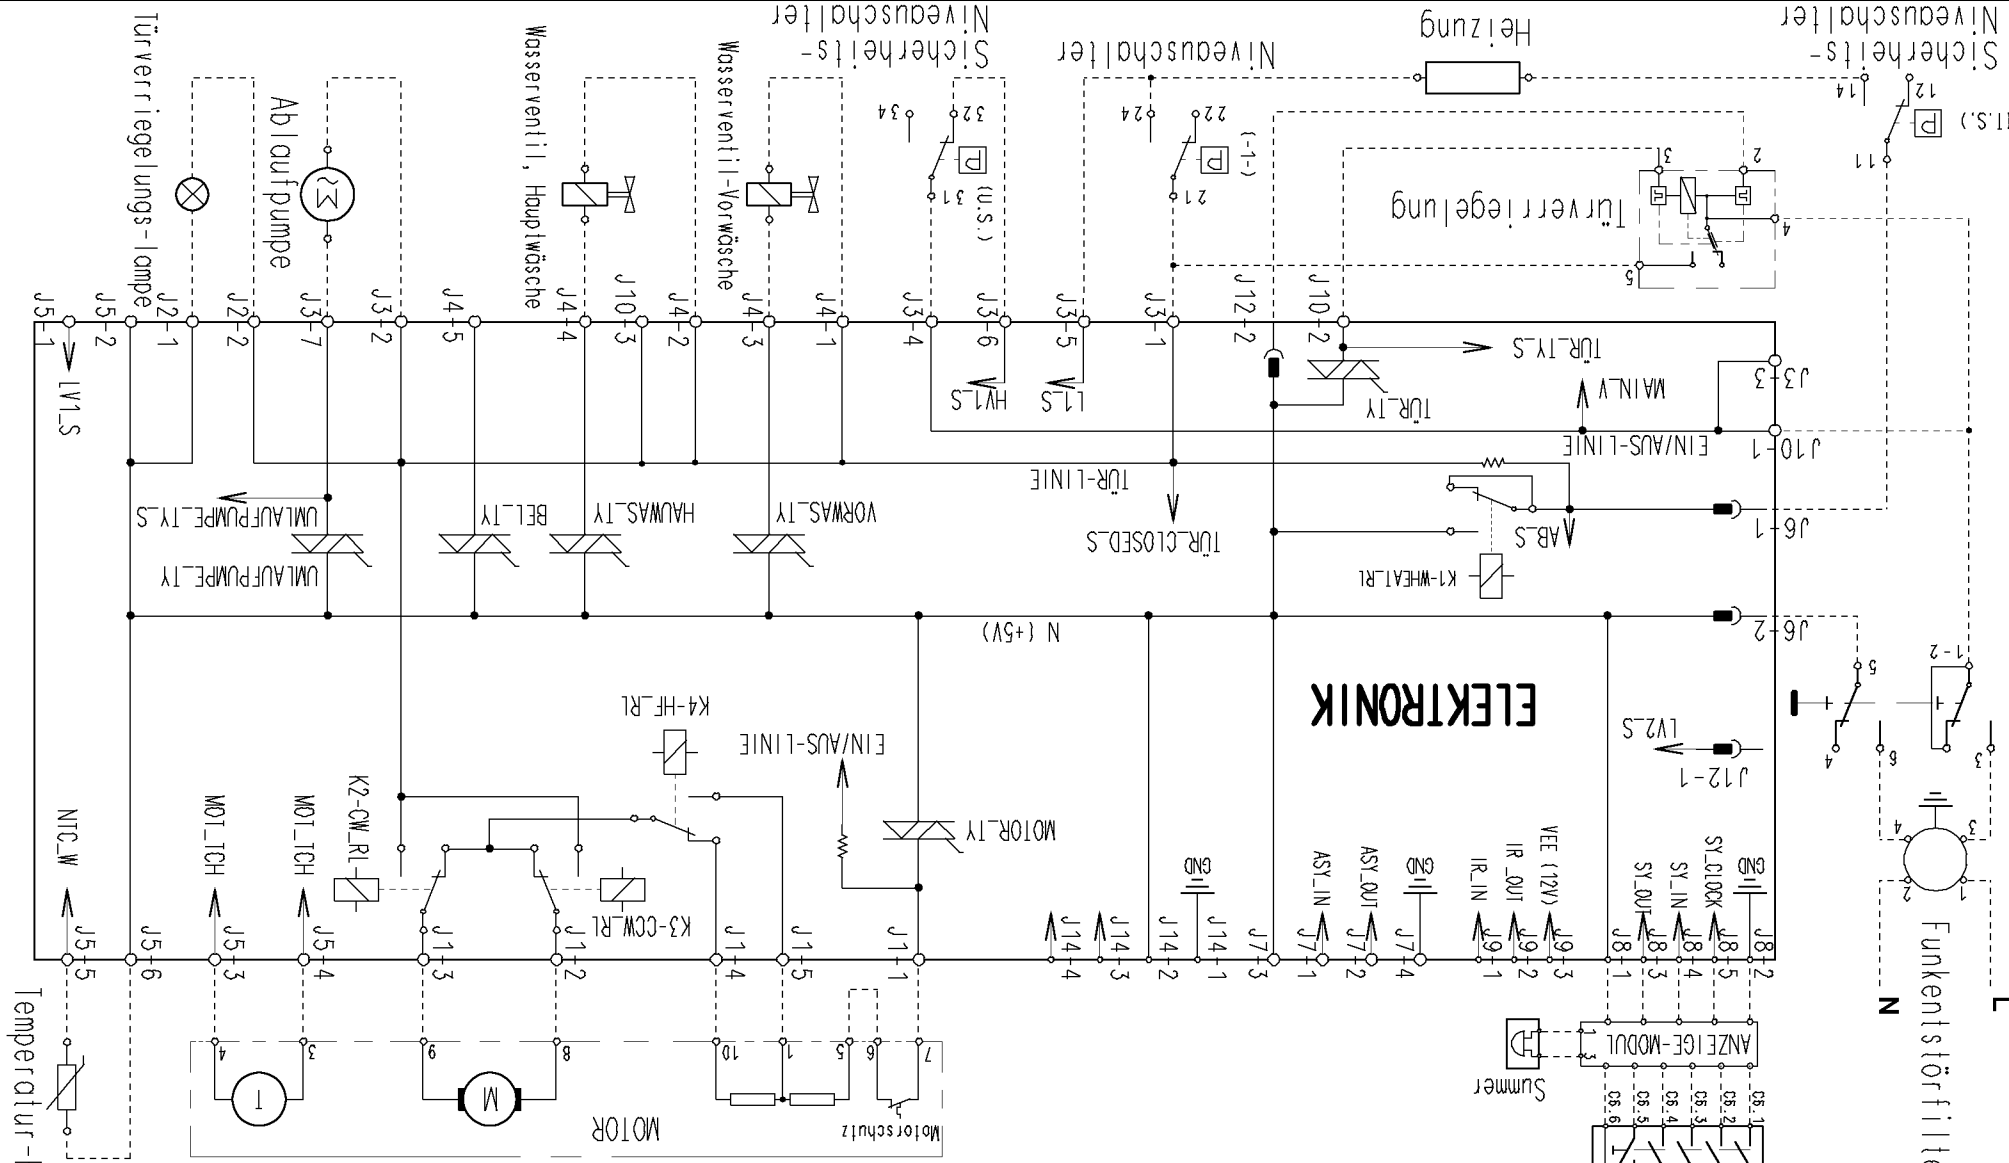

Ein/Aus-Taste

Programmwähler

Summer

ELEKTRONIK

Sicherheits-Niveauschalter

Heizung

Türverriegelung

Sicherheits-Niveauschalter

Sicherheits-Niveauschalter

Wasserentwässerung

Wasserentwässerung

Wasserentwässerung

Ablaufpumpe

Türverriegelungs-lampe

Temperatur-Fühler