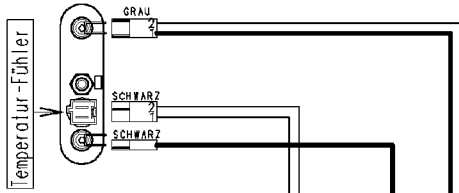

Heizung

Motor

132.12610/

Türverriegelungs-Lampe

37928592/

5432

Türverriegelung

SCHWARZ

1 2 3 4

Ablaufpumpe

132.12650/

ELEKTRONIK

Sicherheits-Niveauschalter

132.12620/

Summer

124.93314/

ANZEIGE-MODUL