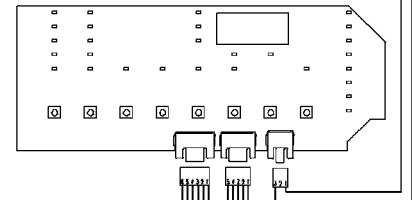

124.93313/

124.93311/

Funkentstörfilter

132.12732/

Erdung

124.11050/

124.34040/

Klemmleiste

Erdung, Bottich

Erdung, Heizung

Erdung, Motor

132.12630/

Ein/Aus-Taste

37928574/

Kontrolllampe

Programmwähler

Wasserventil-Vorwäsche

Wasserventil, Hauptwäsche