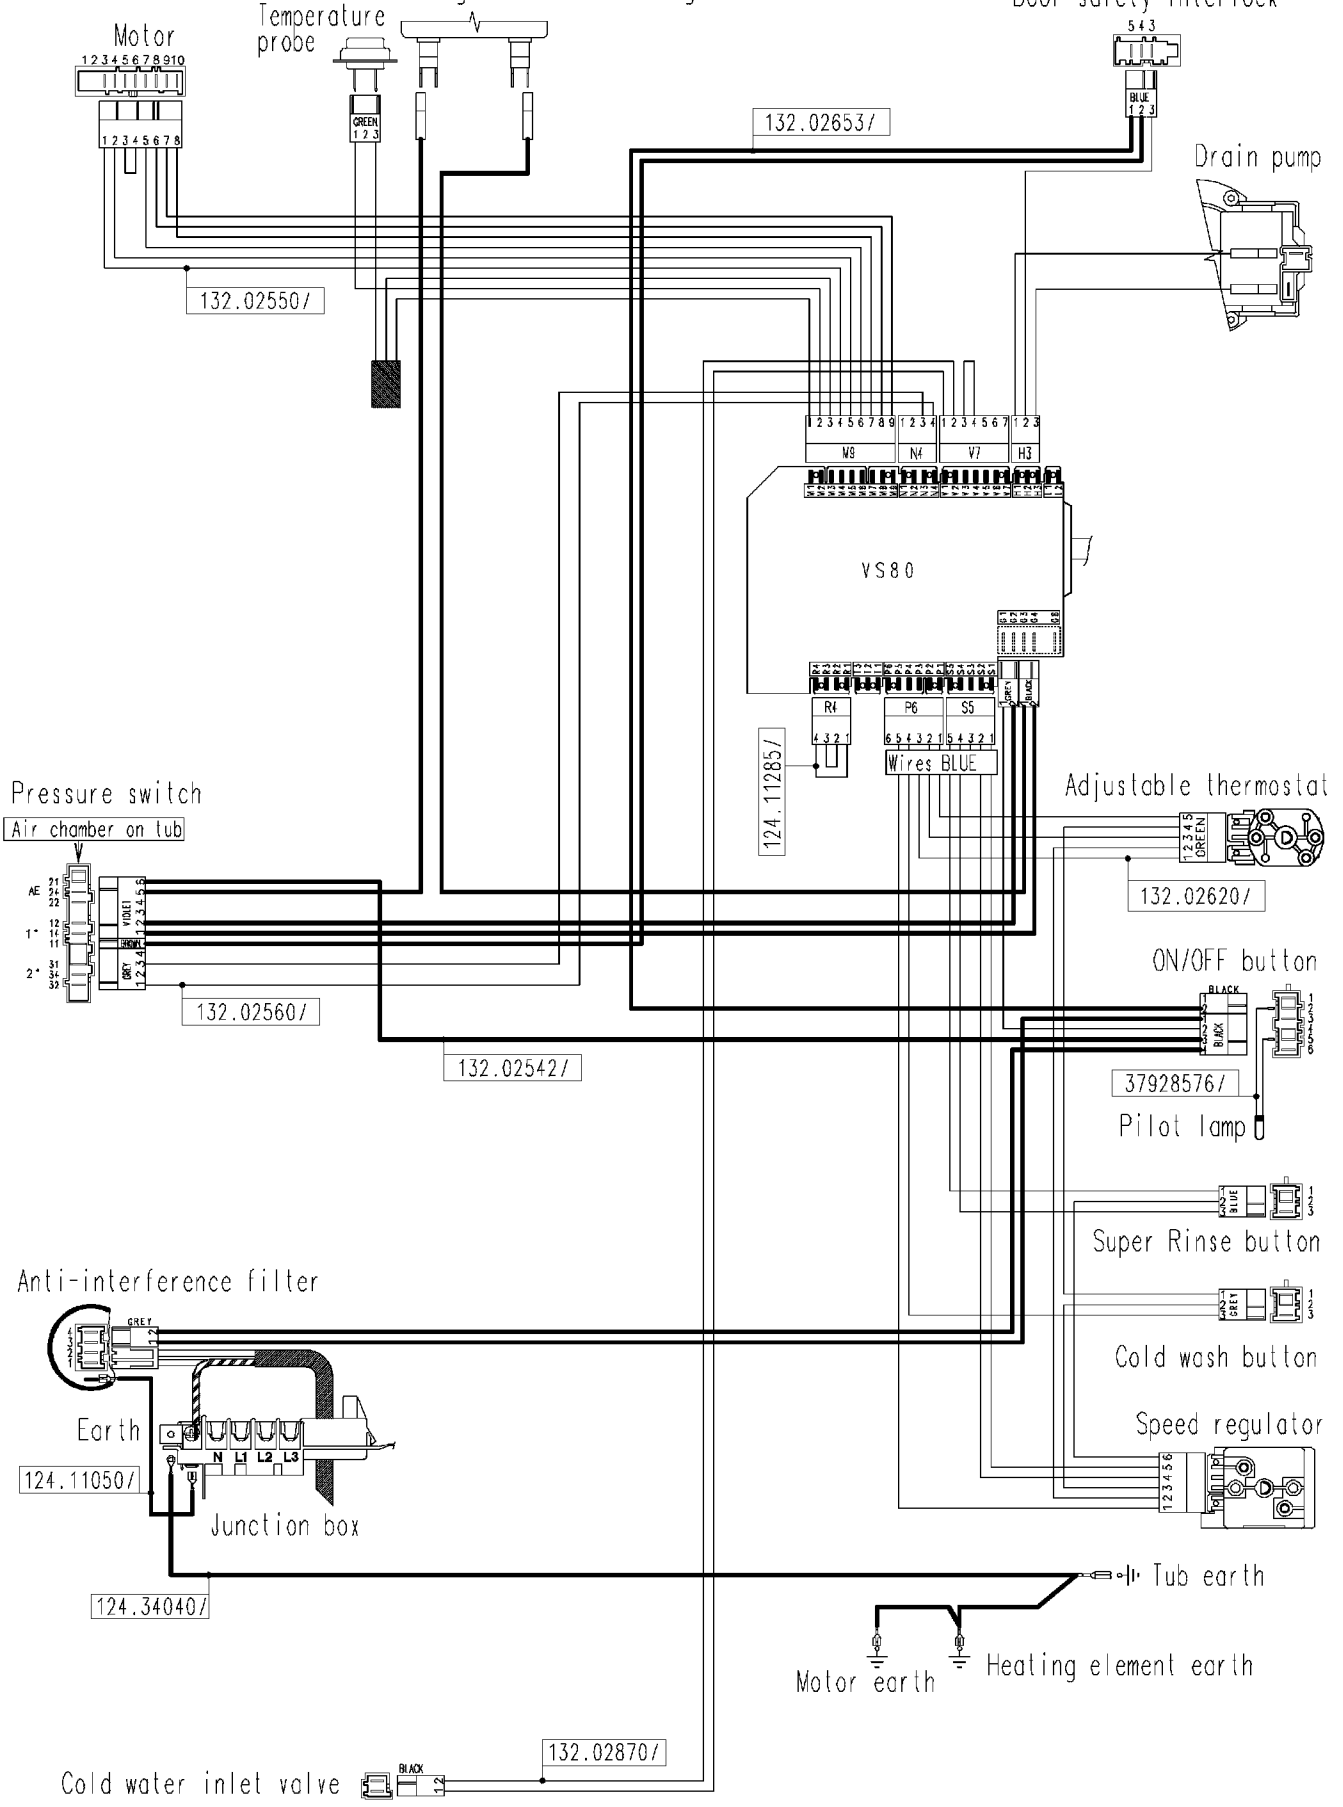

124 912620b

Heating element (washing)

Door safety interlock

132.02550/

132.02653/

543

Drain pump

1	2	3	4	5	6	7	8	9	1	2	3	4	5	6	7	1	2	3
M8									N4			V7			H3			

VS80

124.11285/

R1	P6	S5
4 3 2 1	6 5 4 3 2 1	6 5 4 3 2 1

Wires BLUE

Adjustable thermostat

132.02620/

Pressure switch

Air chamber on tub

AE	21	24	22
1*	12	14	11
2*	31	34	32

132.02560/

132.02542/

ON/OFF button

37928576/

Pilot lamp

Super Rinse button

Cold wash button

Cold water inlet valve

132.02870/