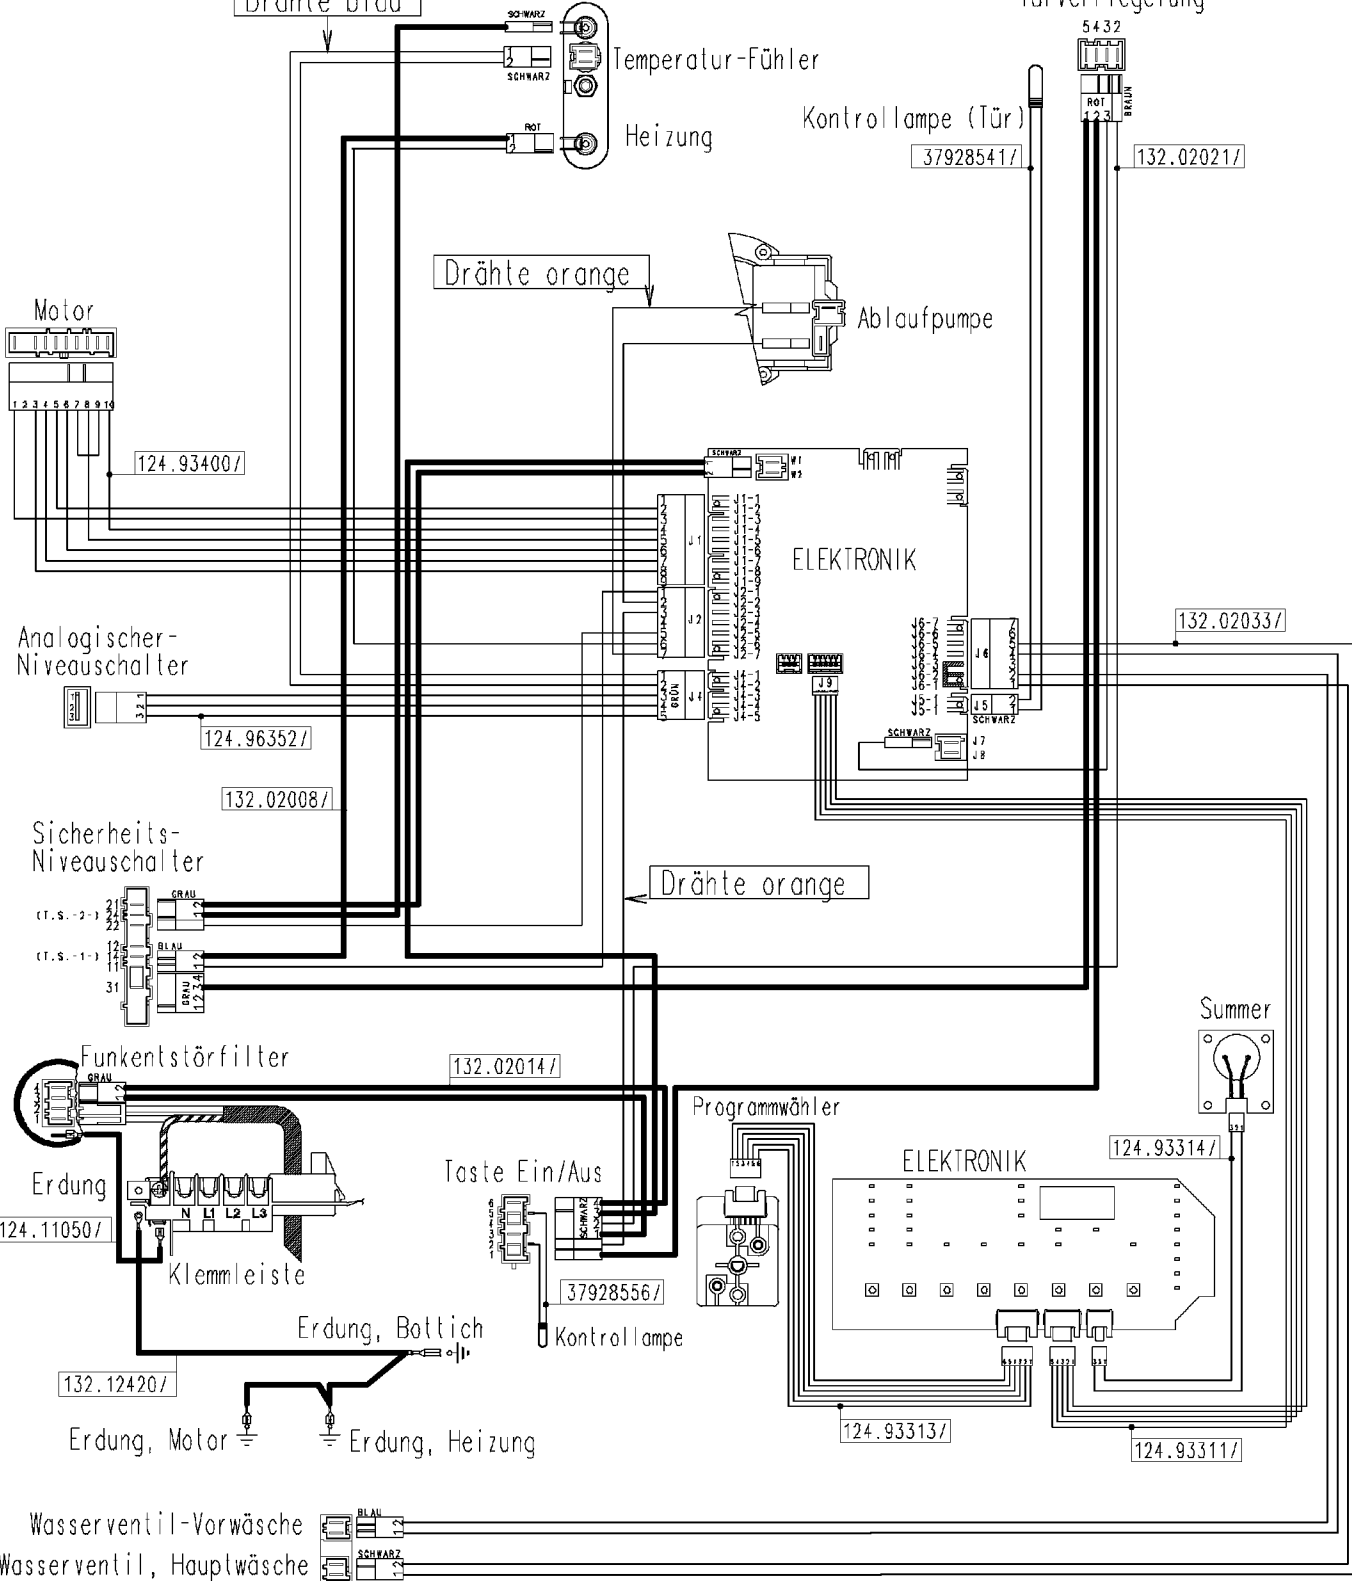

Drähte blau

Türverriegelung

Motor

124.93400/

Analogischer-Niveauschalter

124.96352/

Sicherheits-Niveauschalter

132.02008/

Funkentstörfilter

132.02014/

Erdung

124.11050/

Klemmleiste

132.12420/

Erdung, Bottich

Erdung, Motor

Erdung, Heizung

Taste Ein/Aus

37928556/

Kontrolllampe

Programmwähler

ELEKTRONIK

124.93313/

124.93311/

Summer

Wasser Ventil-Vorwäsche

BLAU

Wasser Ventil, Hauptwäsche

SCHWARZ

Temperatur-Fühler

Heizung

Kontrolllampe (Tür)