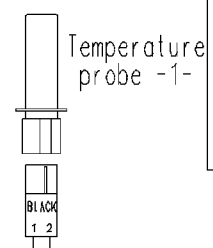

Junction box+
Anti-interference filter

Motor capacitor

Motor
GREY
1 2 3 4
125.44700/

125.44670/

125.44680/

125.44660/

125.44650/

Heating element

Level switch

Door safety
interlock