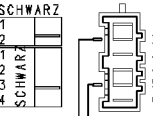

124.19450/

Taste-Spülstop
124.14590/

Funkentstörfilter

GRAU 1 2

Erdung

Klemmleiste

132.12470/

132.12480/

Taste-Schleudern

Ein/Aus-Taste

Erdung, Bottich

124.34060/

37928551/

Erdung, Motor

Erdung, Heizung

Kontrolllampe