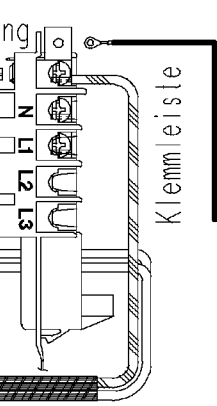

124.19450/

Taste-Spülstop
124.14590/

Funkentstörfilter

GRAU 1 2

Erdung

Klemmleiste

132.12470/

132.12480/

Taste-Schleudern

Ein/Aus-Taste

Erdung, Bottich

124.34060/

37928551/

Erdung, Motor

Erdung, Heizung

Kontrolllampe