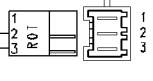

Ein/Aus-Taste