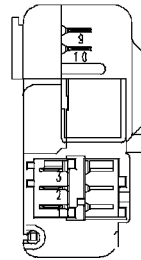

Klemmleiste+
Funkentstörfilter

Motor-
Kondensator

Motor

125.44740/

Tür-Schalter
(untere Tür)

125.44680/

Drum sensor

Temperaturfühler

LEISTUNGS-MODUL

125.44670/

125.44660/

Trommel Lampe

125.43680/

125.43660/

Heizelement Niveau-Schalter

Türschalter