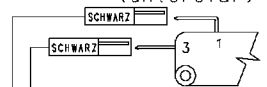

Klemmleiste+
Funkentstörfilter

Motor-
Kondensator

Motor

125.44740/

Tür-Schalter
(untere Tür)

125.44680/

Drum sensor

Temperaturfühler