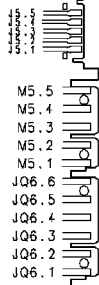

Klemmleiste+
Funkentstörfilter

Motor-
Kondensator

Motor

125.44740/

Tür-Schalter
(untere Tür)

125.44680/

Drum sensor

Temperaturfühler

LEISTUNGS-MODUL

125.44670/

125.44660/

Trommel Lampe

125.43680/

125.43660/

Heizelement Niveau-Schalter

Türschalter