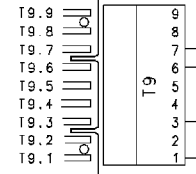

Klemmleiste+
Funkentstörfilter

Motor-
Kondensator

Motor

125.44740/

Tür-Schalter
(untere Tür)

125.44680/

Drum sensor

Temperaturfühler

LEISTUNGS-MODUL

125.44670/

125.44660/

Trommel Lampe

125.43680/

125.43660/

Heizelement Niveau-Schalter

Türschalter