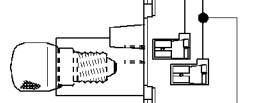

125.44670/

125.44660/

Trommel Lampe

125.43680/

125.43660/