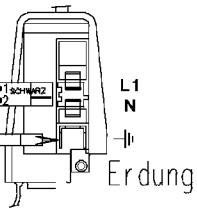

Klemmleiste+
Funkentstörfilter

Motor-
Kondensator

Motor

125.44740/

Tür-Schalter
(untere Tür)

125.44680/

Drum sensor

Temperaturfühler

LEISTUNGS-MODUL

125.44670/

125.44660/

Trommel Lampe

125.43680/

125.43660/

Heizelement Niveau-Schalter

Türschalter