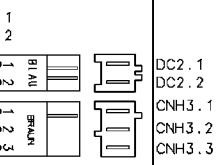

Klemmleiste+
Funkentstörfilter

Motor-
Kondensator

Motor

125.44740/

Tür-Schalter
(untere Tür)

125.44680/

Drum sensor

Temperaturfühler

LEISTUNGS-MODUL

125.44670/

125.44660/

Trommel Lampe

125.43680/

125.43660/

Heizelement Niveau-Schalter

Türschalter