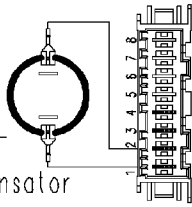

Klemmleiste+
Funkentstörfilter

Motor-
Kondensator

Motor

125.44740/

Tür-Schalter
(untere Tür)

125.44680/

Drum sensor

Temperaturfühler

LEISTUNGS-MODUL

125.44670/

125.44660/

Trommel Lampe

125.43680/

125.43660/

Heizelement Niveau-Schalter

Türschalter