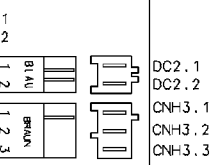

Klemmleiste-
Funkentstörfilter

Motor 125.44700/

Tür-Schalter
(untere Tür)

125.44680/

Drum sensor

Temperaturfühler

LEISTUNGS-MODUL

125.44650/

125.44670/

125.44660/

Heizelement

Niveau-Schalter

Türschalter