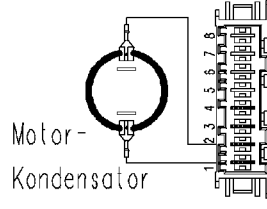

Klemmleiste-
Funkentstörfilter

Motor 125.44700/

Tür-Schalter
(untere Tür)

125.44680/

Drum sensor

Temperaturfühler

LEISTUNGS-MODUL

125.44650/

125.44670/

125.44660/

Heizelement

Niveau-Schalter

Türschalter