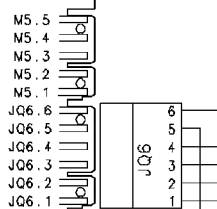

Klemmleiste-
Funkentstörfilter

Motor 125.44700/

Tür-Schalter
(untere Tür)

125.44680/

Drum sensor

Temperaturfühler

LEISTUNGS-MODUL

125.44650/

125.44670/

125.44660/

Heizelement

Niveau-Schalter

Türschalter