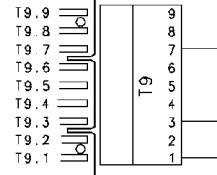

Klemmleiste-
Funkentstörfilter

Motor 125.44700/

Tür-Schalter
(untere Tür)

125.44680/

Drum sensor

Temperaturfühler

LEISTUNGS-MODUL

125.44650/