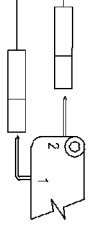

Klemmleiste-
Funkentstörfilter

Motor 125.44700/

Tür-Schalter
(untere Tür)

125.44680/

Drum sensor

Temperaturfühler

LEISTUNGS-MODUL

125.44650/

125.44670/

125.44660/

Heizelement

Niveau-Schalter

Türschalter