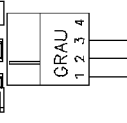

Klemmleiste-
Funkentstörfilter

Motor 125.44700/

Tür-Schalter
(untere Tür)

125.44680/

Drum sensor

Temperaturfühler

LEISTUNGS-MODUL

125.44650/

125.44670/

125.44660/

Heizelement

Niveau-Schalter

Türschalter