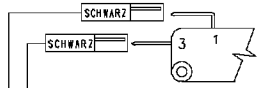

Klemmleiste-
Funkentstörfilter

Motor 125.44700/

Tür-Schalter
(untere Tür)

125.44680/

Drum sensor

Temperaturfühler

LEISTUNGS-MODUL

125.44650/