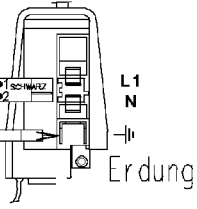

Klemmleiste-
Funkentstörfilter

Motor 125.44700/

Tür-Schalter
(untere Tür)

125.44680/

Drum sensor

Temperaturfühler

LEISTUNGS-MODUL

125.44650/

125.44670/

125.44660/

Heizelement

Niveau-Schalter

Türschalter