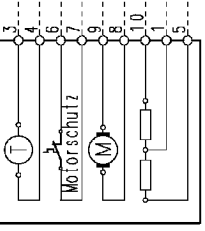

Sicherheits-Niveauschalter (T.S.-2-)

Heizung

KONTROLLLAMPE

Sicherheits-Niveauschalter (T.S.-1-)

Türverriegelung

Motor

Umlaufpumpe

Ablaufpumpe

Analogischer-Niveauschalter

Temperatur-Fühler

MOTOR TRIAC SENSOR

UMLAUFpumpe SENSOR

T.S. -2- SENSOR

T.S. -1- SENSOR

EIN/AUS-LINIE

TÜR-IRIAC-SENSOR