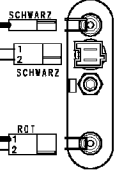

Umlaufpumpe

Drähte blau

Temperatur-Fühler

Heizung

Kontrolllampe (Tür)

Türverriegelung

37928541/

132.02021/

Drähte orange

Ablaufpumpe

Motor

Analogischer-Niveauschalter

124.96350/

124.96170/

ELEKTRONIK

132.02031/

Erdung

124.11050/

Klemmleiste

Erdung, Bottich

Taste Ein/Aus

Kontrolllampe

37928556/

124.34040/