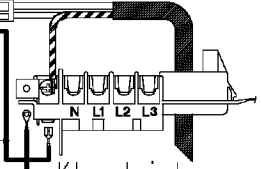

Erdung

124.11050/

Klemmleiste

Erdung, Bottich

Taste Ein/Aus

Kontrolllampe

37928556/

124.34040/