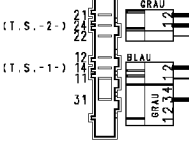

Drähte orange