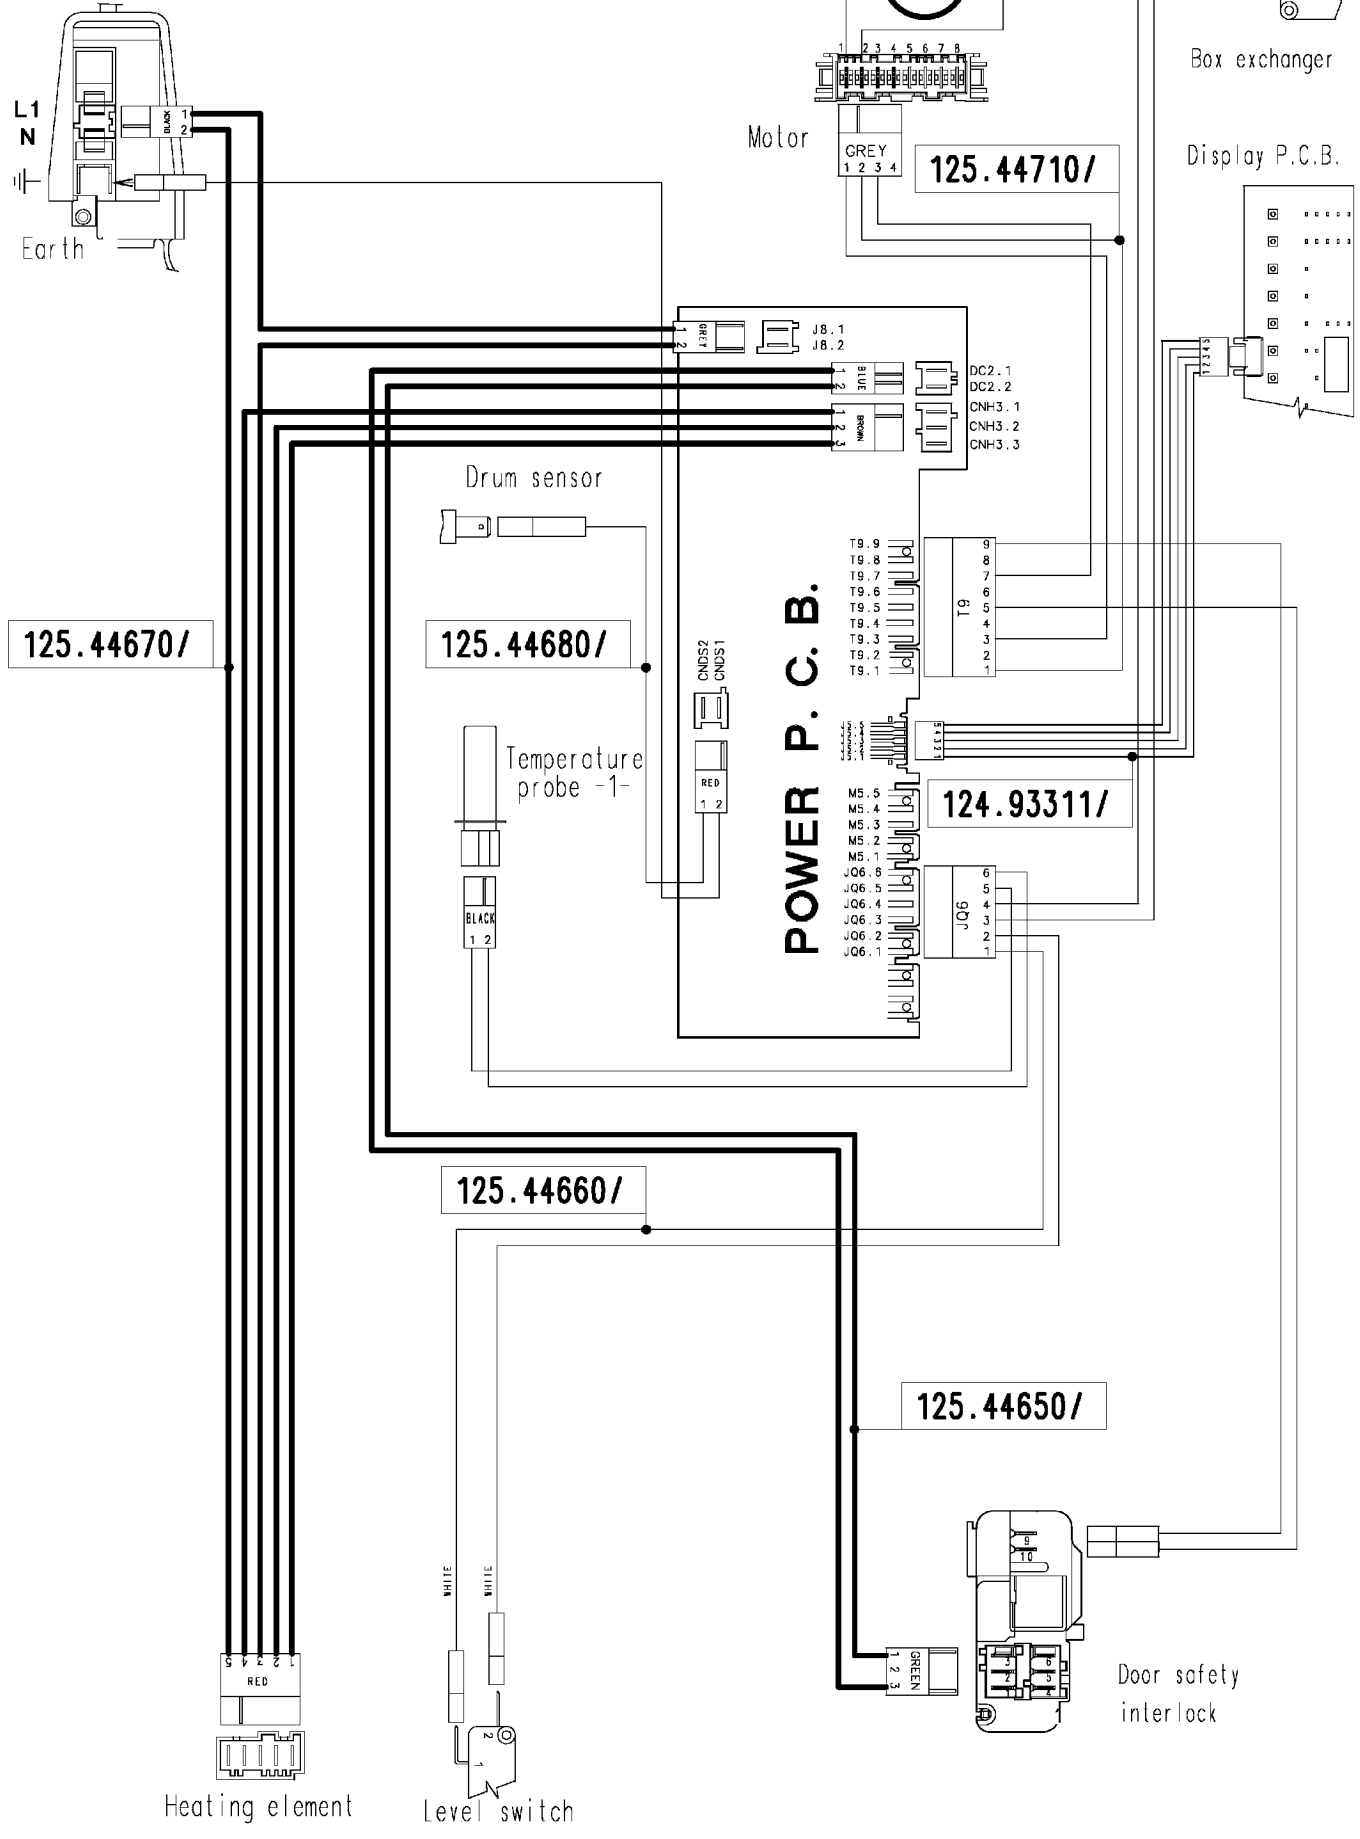

Junction box+  
Anti-interference filter

Motor capacitor

Motor

Box exchanger

Display P.C.B.

125.44670/

125.44680/

125.44660/

125.44650/

124.93311/

125.44710/

**POWER P.C.B.**

Heating element

Level switch

Door safety interlock