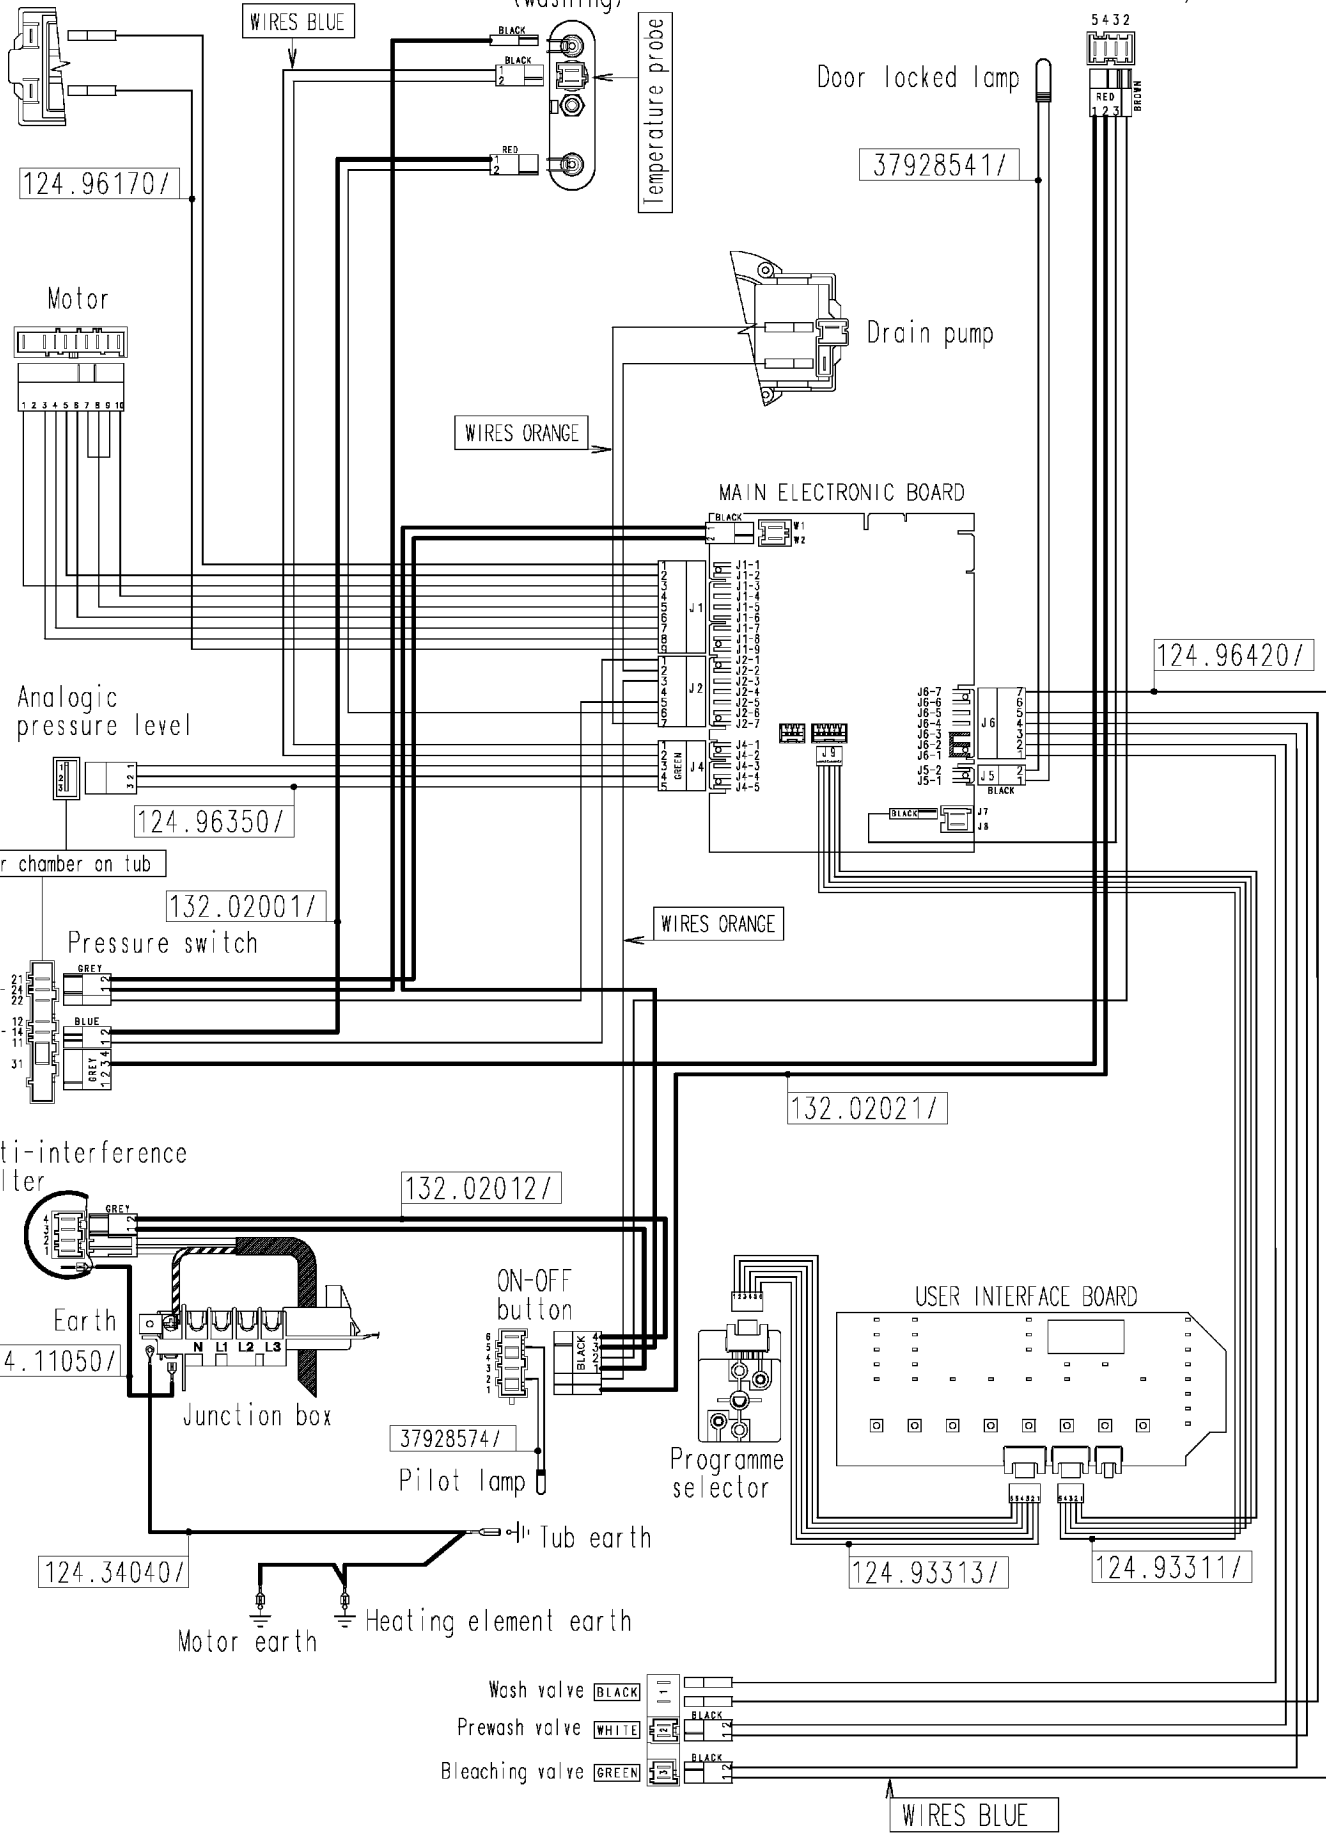

Recirculation pump

Heating elements (washing)

Door safety interlock

124.96170/

37928541/

124.96420/

124.96350/

132.02001/

132.02021/

132.02012/

124.11050/

124.34040/

37928574/

124.93313/

124.93311/

Wash valve BLACK

Prewash valve WHITE

Bleaching valve GREEN

WIRES BLUE