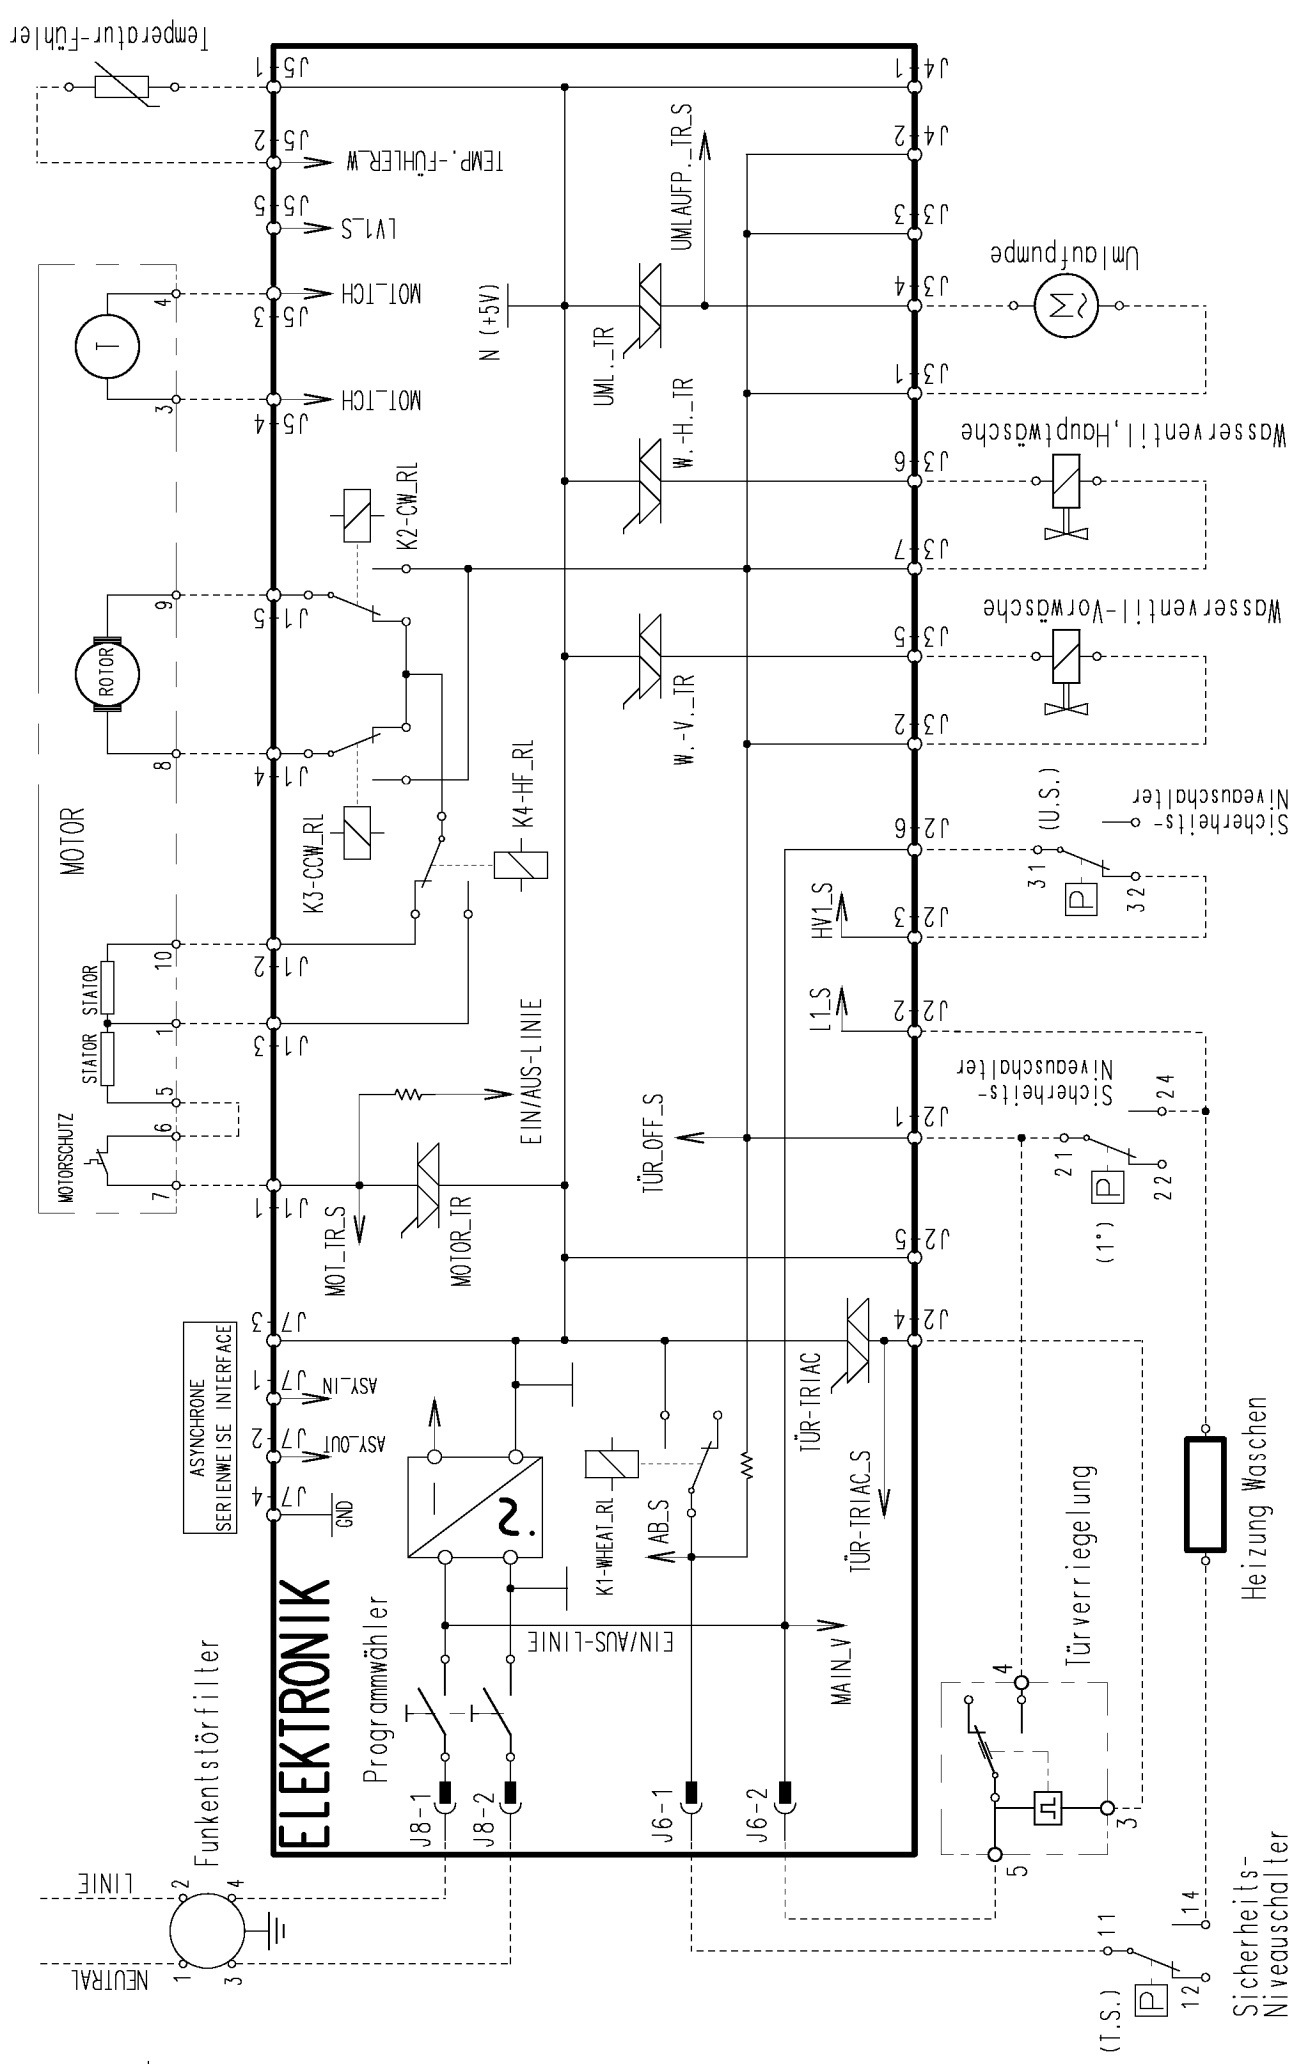

1 2 4 9 10 4 1 1

ELEKTRONIK

ASYNCHRONE
SERIENWEISE INTERFACE

Funkentstörfilter

Programmwähler

EIN/AUS-LINIE

MAIN V

AB_S