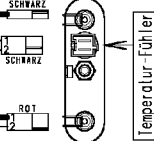

Umlaufpumpe

Heizung Waschen

Türverriegelung

Drähte blau

124.96354/

Temperatur-Fühler

Kontrolllampe (Tür)

37928541/

Ablaufpumpe

132.02089/

Motor

Temperatur-Fühler (Feuchtigkeit)

124.96172/

Drähte orange

ELEKTRONIK

132.03070/