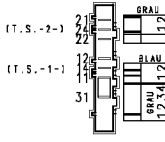

Sicherheits-Niveauschalter

Funkentstörfilter

132.02010/

132.02020/

132.02030/