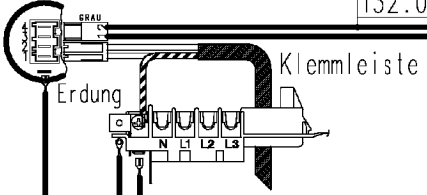

132.02020/

132.02030/

Erdung

Klemmleiste

Taste Ein/Aus

124.11050/

124.34040/

Kontrolllampe