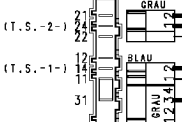

Sicherheits-Niveauschalter

ELEKTRONIK

124.93318/

132.01300/

Drähte orange

Funkentstörfilter

Erdung

Taste Ein/Aus