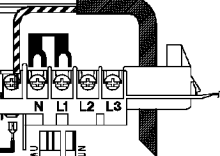

Sicherheits-Niveauschalter

ELEKTRONIK

124.93318/

132.01300/

Drähte orange

Funkentstörfilter

Erdung

Taste Ein/Aus

ELEKTRONIK

124.93317/

124.11050/

124.34040/

Erdung, Motor

Erdung, Bottich

132.02031/

Wasserventil-Vorwäsche
Wasserventil, Hauptwäsche